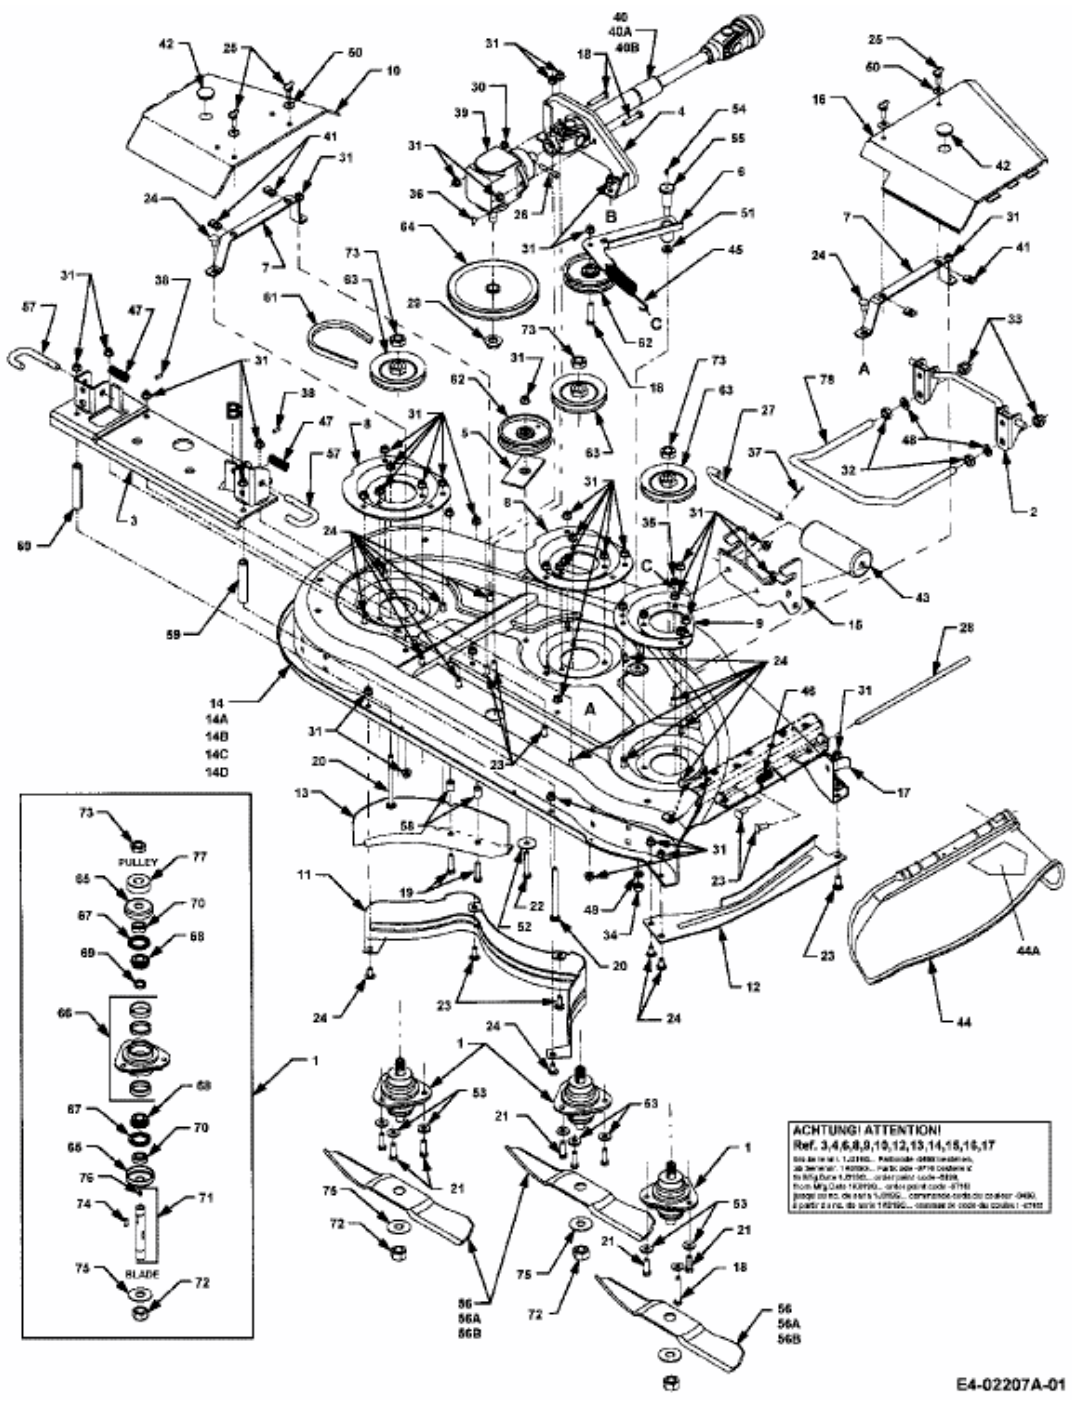

FÜR 3000 SD SERIE, MÄHWERK 48"/122CM > 190-289-603 (2000) > ANTRIEBSWELLE, GETRIEBE, KEILRIEMEN, MESSER

E4-02207A-01