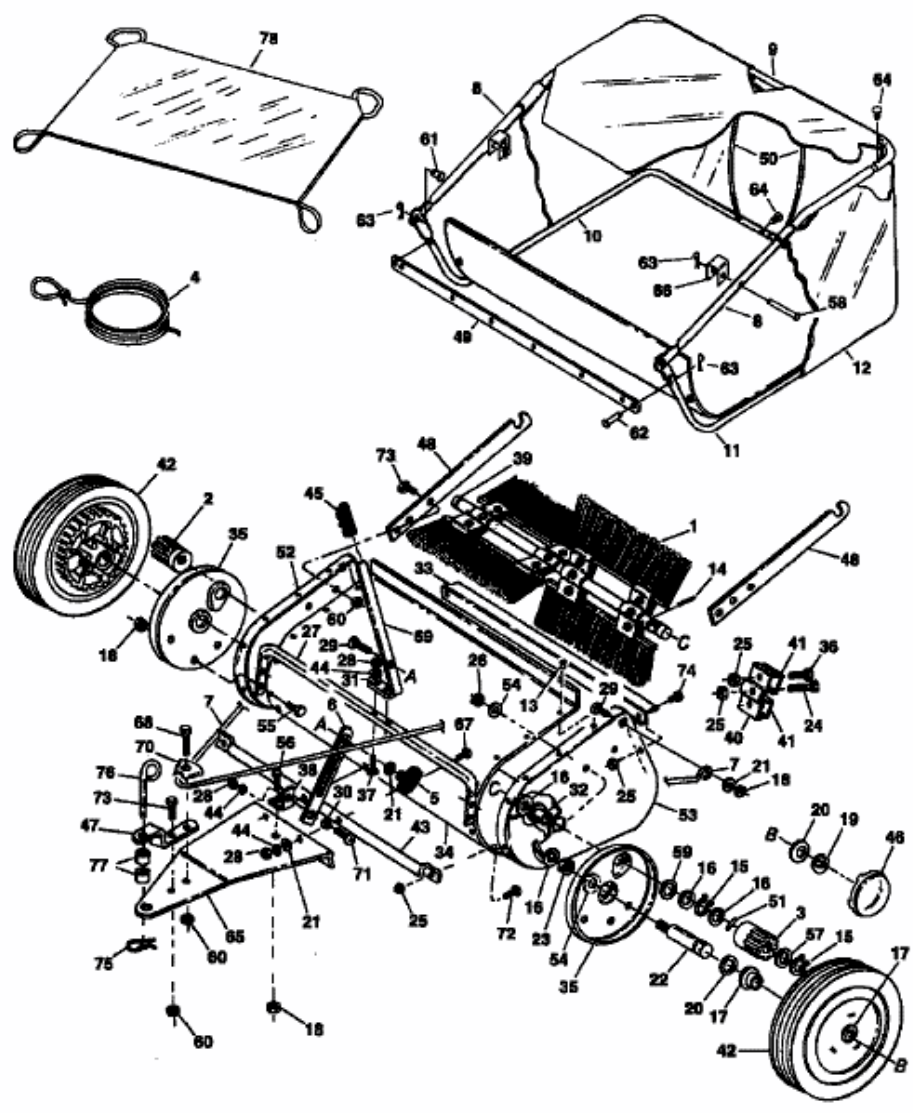

45-02201 (190-220-000) > 190-220-000 (2005) > GRUNDGERÄT

MODEL 45-02201 . 45-0220

LAWN SWEEPER 32"

190-220-000

E4-00324B