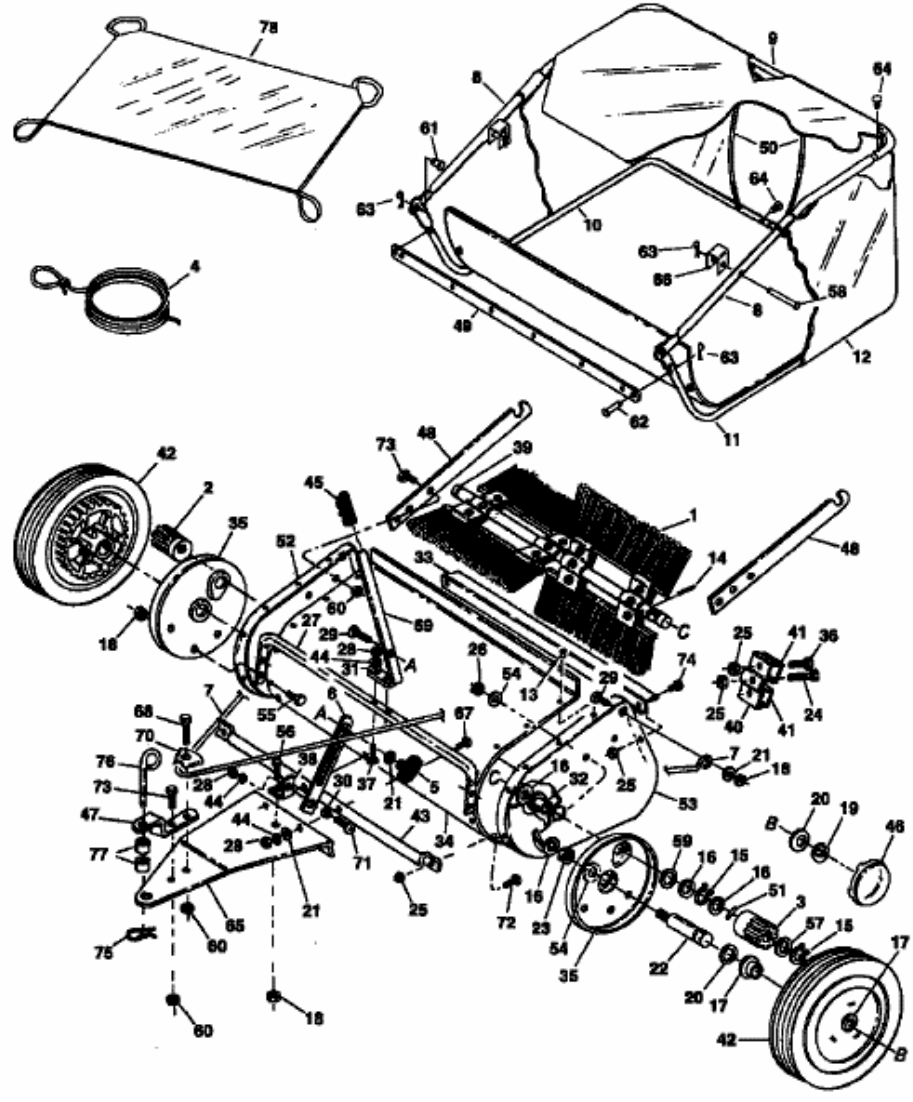

45-02201 (190-220-000) > 190-220-000 (2003) > GRUNDGERÄT

MODEL 45-02201 . 45-0220

LAWN SWEEPER 32"

190-220-000

E4-00324B