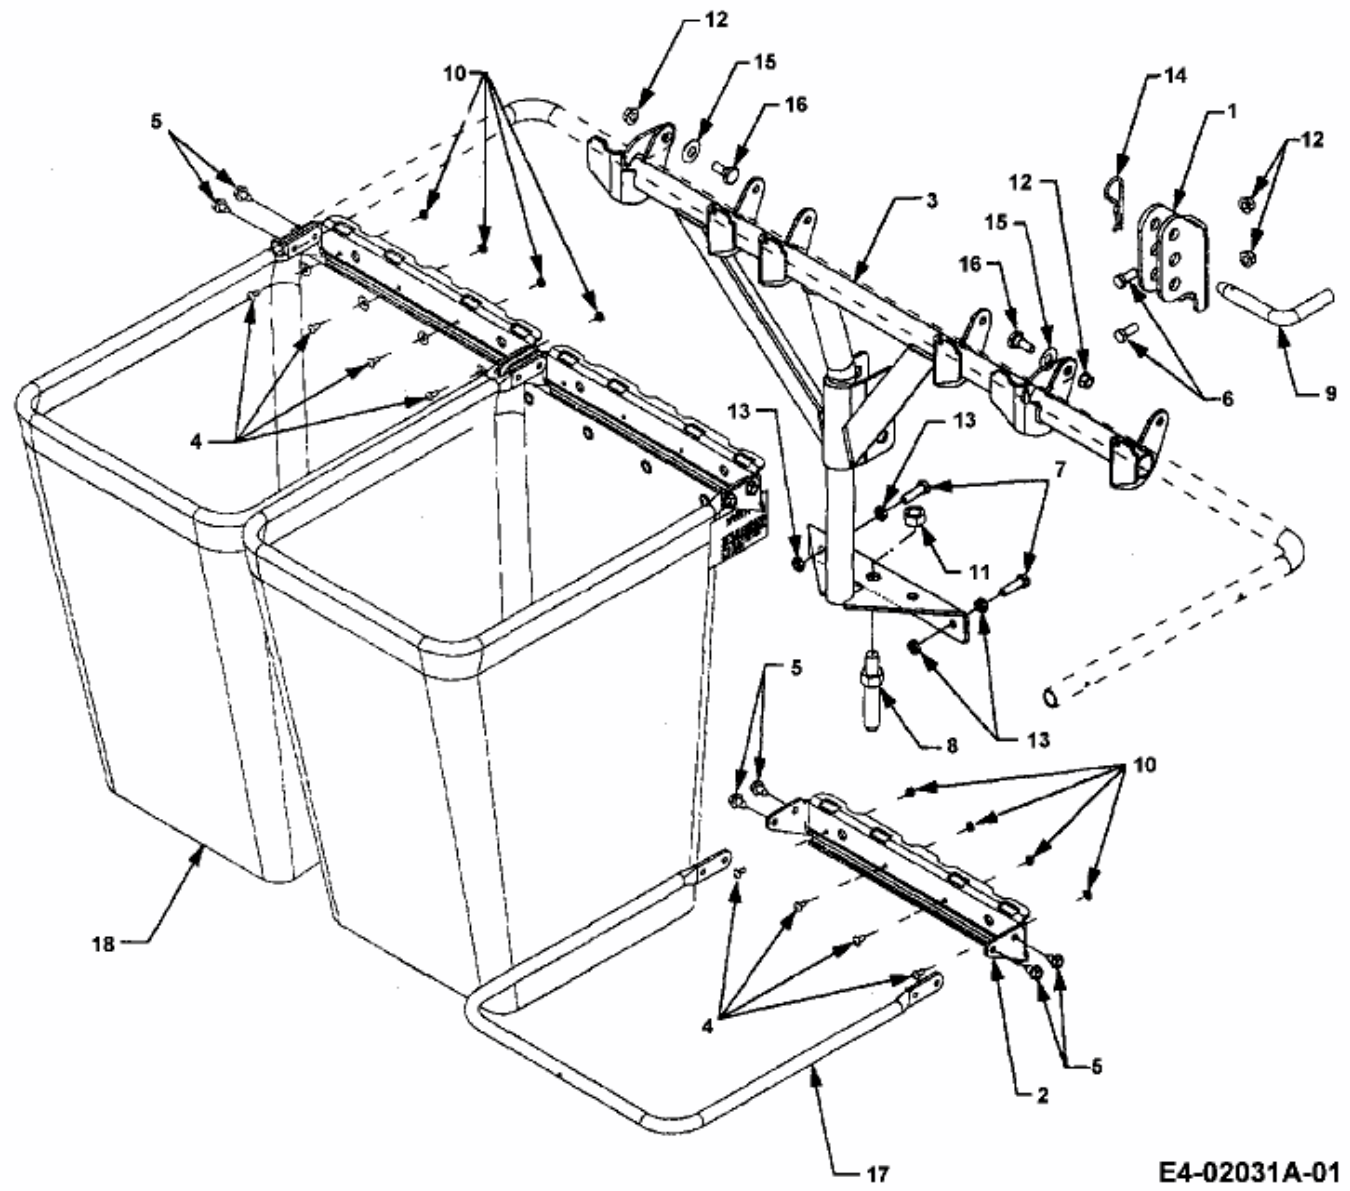

FÜR CC 3000 SD SERIE MIT MÄHWERK 44"/112CM > 190-212-100 (2001) > GRASFANGKORB

E4-02031A-01