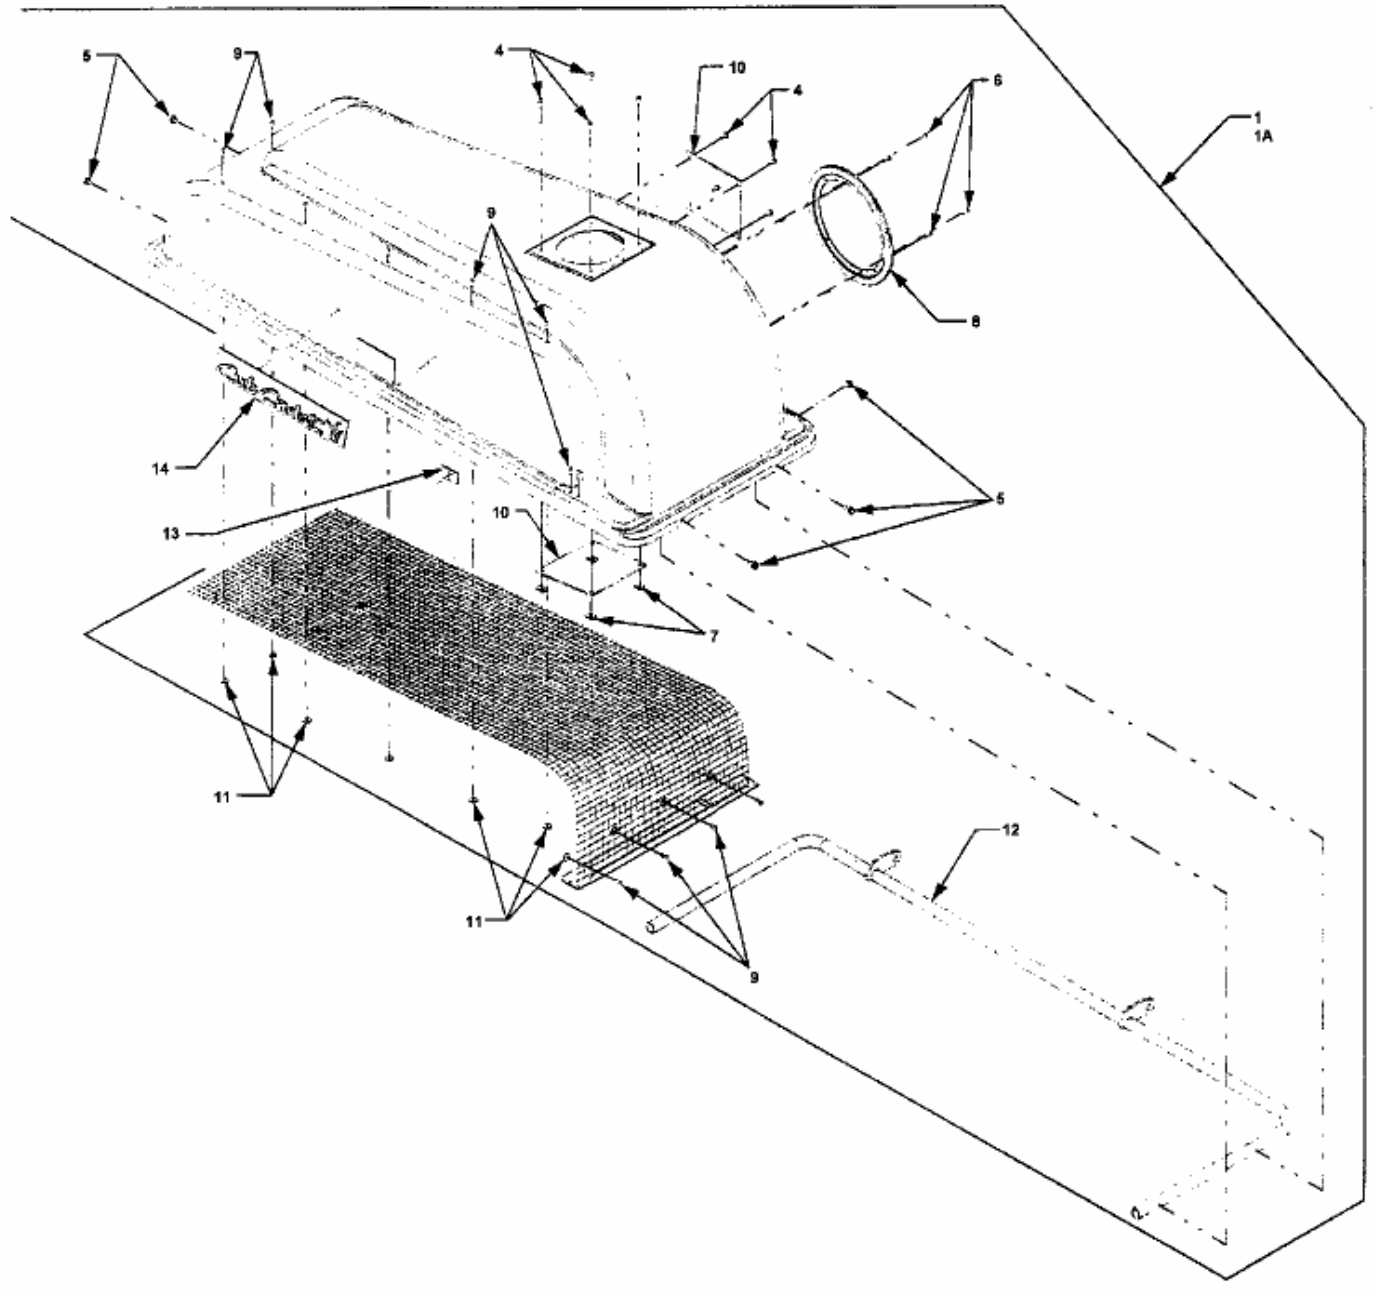

FÜR CC 3000 SD SERIE MIT MÄHWERK 44"/112CM > 190-212-100 (2001) > GRASFANGSACKDECKEL

E4-02030A-01