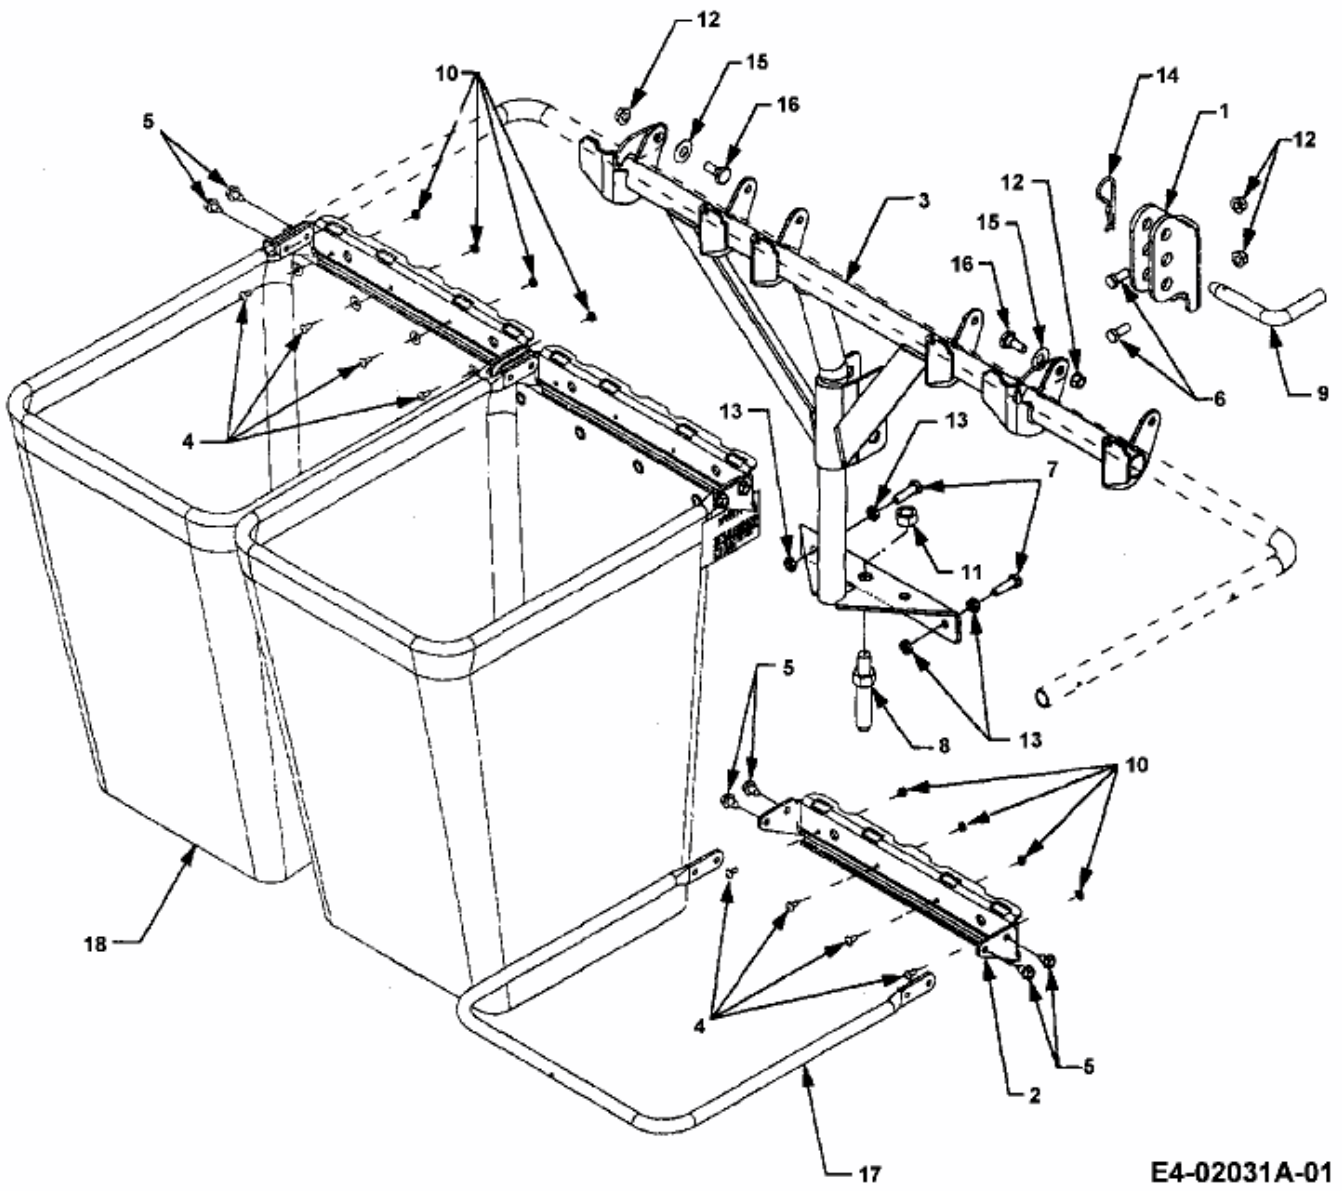

FÜR CC 3000 SD SERIE MIT MÄHWERK 44"/112CM > 190-212-100 (2000) > GRASFANGKORB

E4-02031A-01