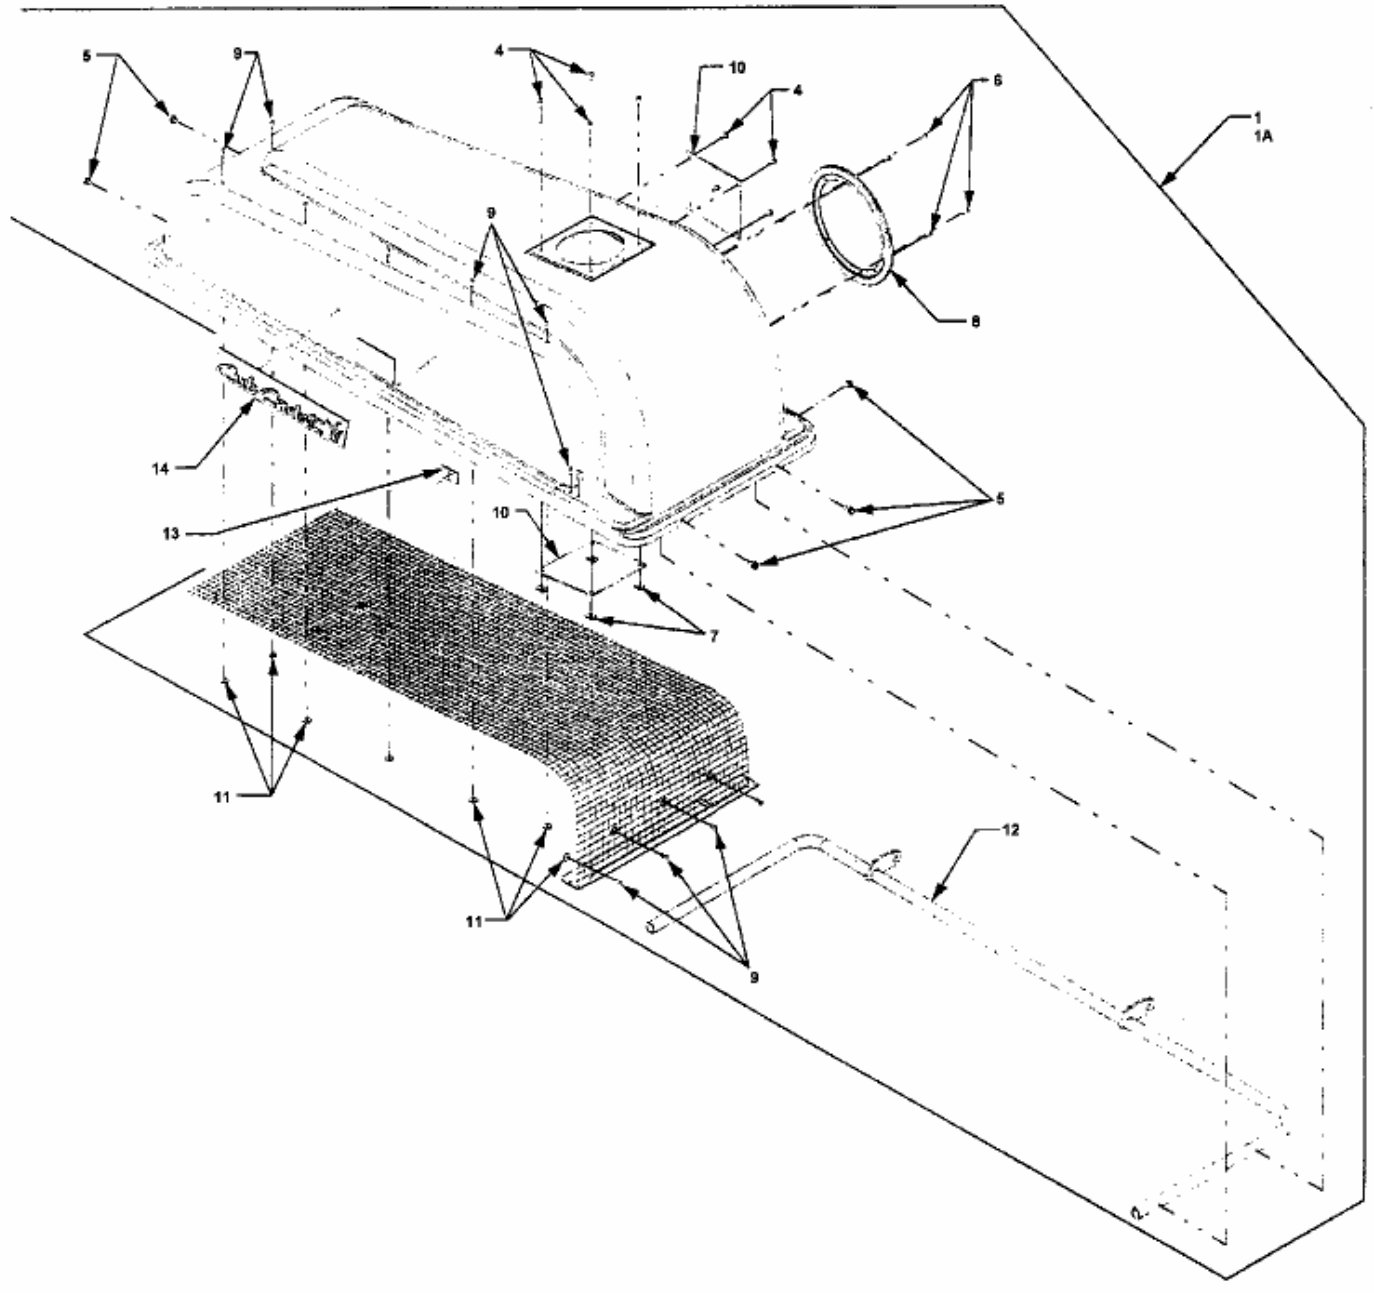

FÜR CC 3000 SD SERIE MIT MÄHWERK 44"/112CM > 190-212-100 (2000) > GRASFANGSACKDECKEL

E4-02030A-01