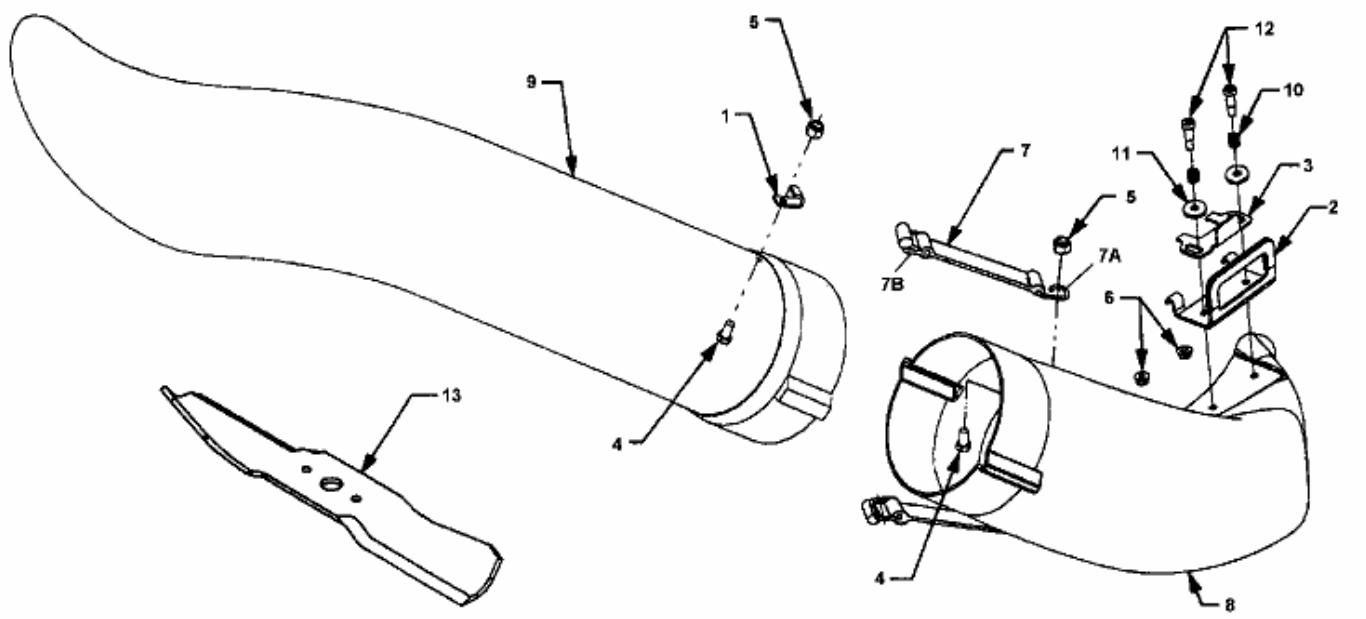

FÜR CC 3000 SD SERIE MIT MÄHWERK 44"/112CM > 190-212-100 (2000) > AUSWURFSCHACHT

E4-02028A-01