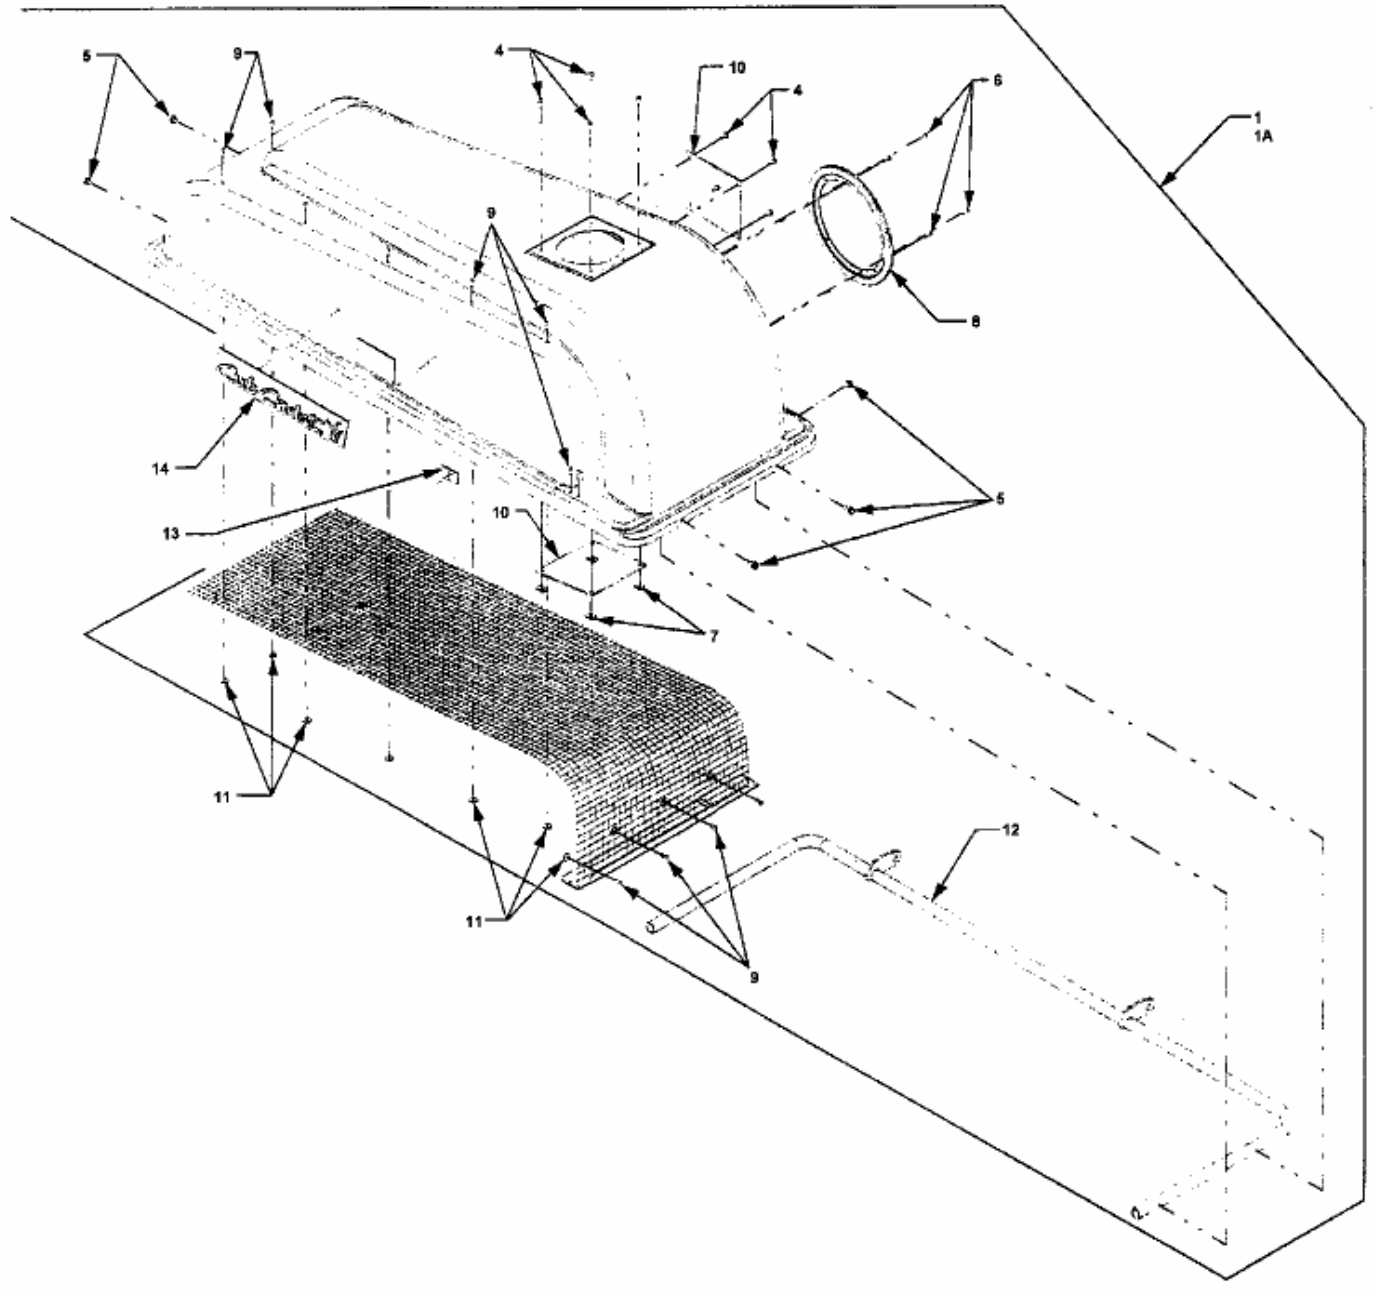

FÜR CC 2000 SD SERIE MIT MÄHWERK 44"/112CM > 190-210-100 (2007) > GRASFANGSACKDECKEL

E4-02030A-01