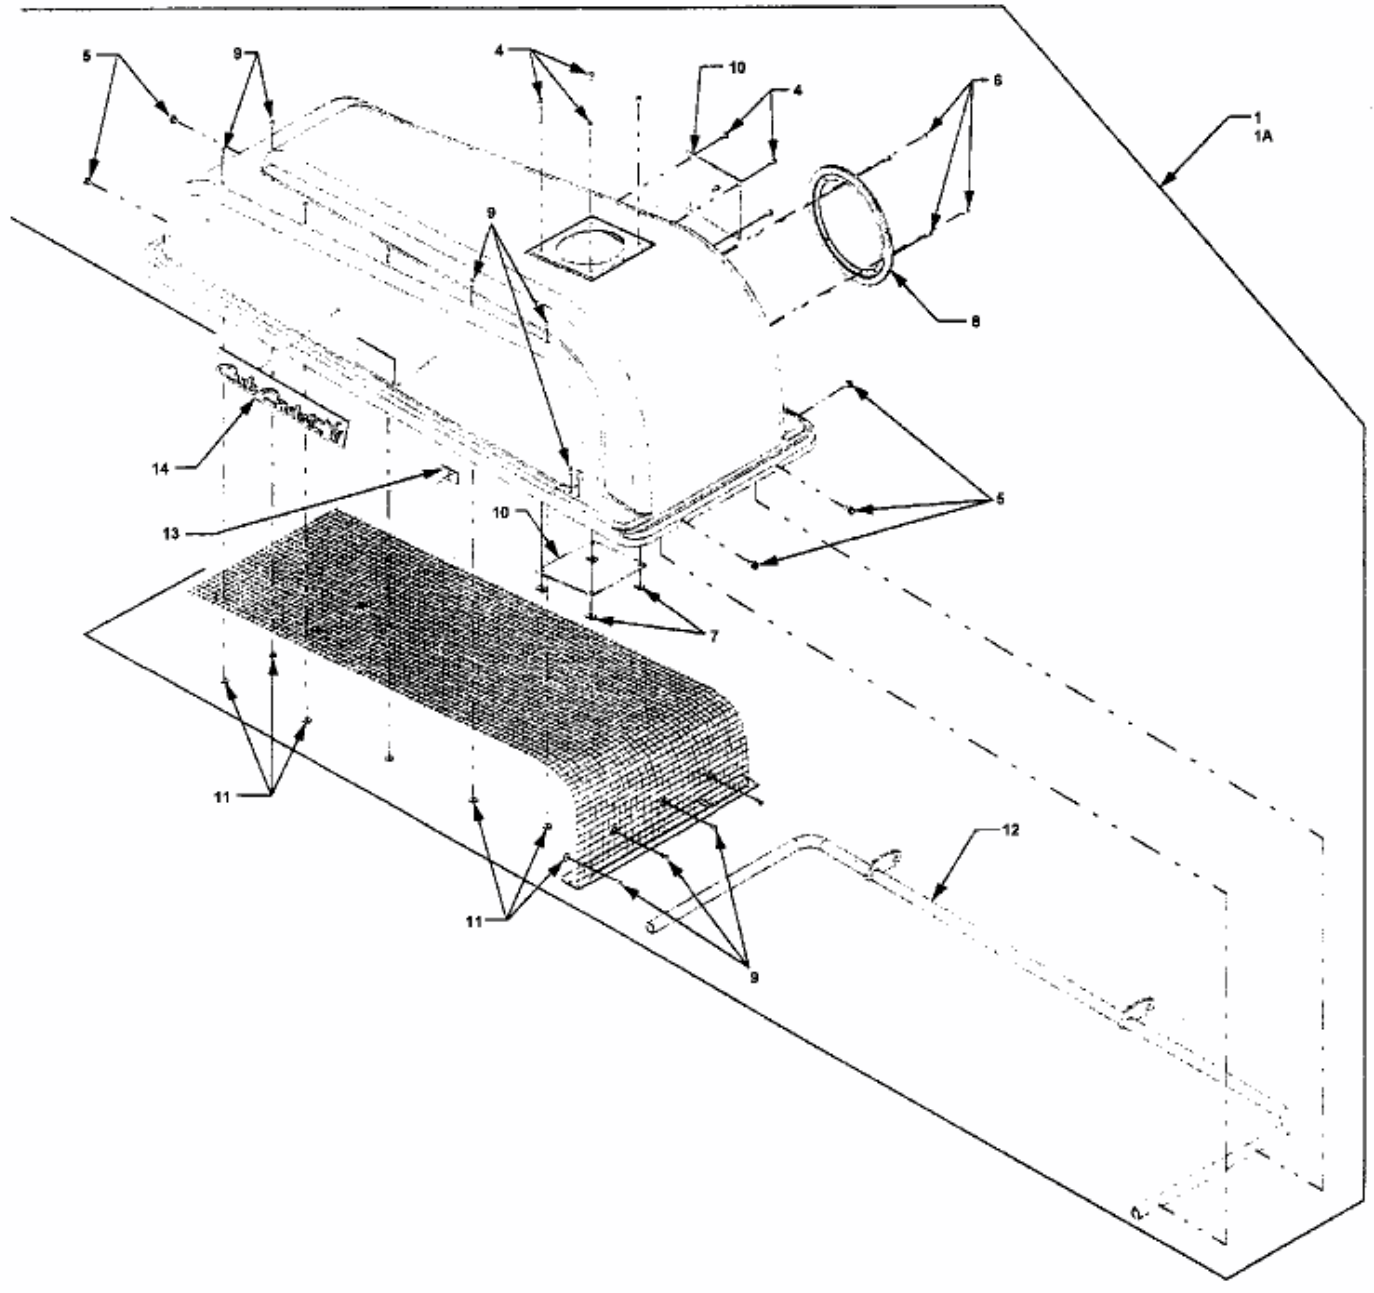

FÜR CC 2000 SD SERIE MIT MÄHWERK 44"/112CM > 190-210-100 (2006) > GRASFANGSACKDECKEL

E4-02030A-01