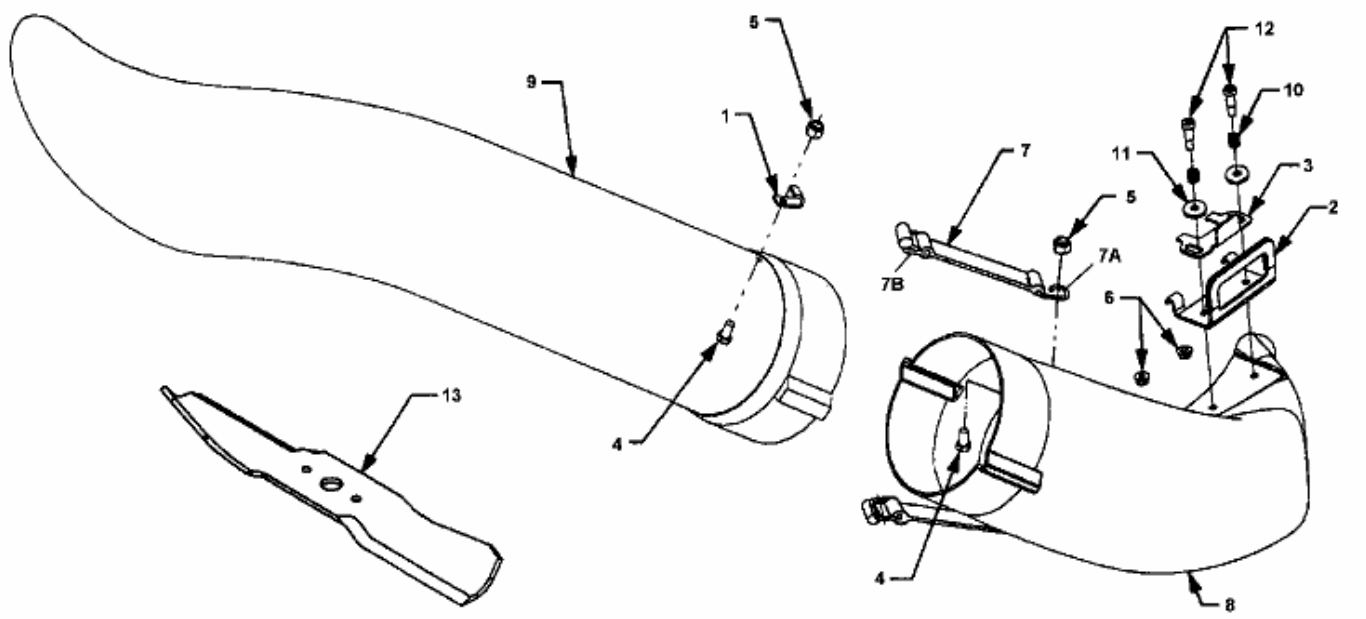

FÜR CC 2000 SD SERIE MIT MÄHWERK 44"/112CM > 190-210-100 (2006) > AUSWURFSCHACHT

E4-02028A-01