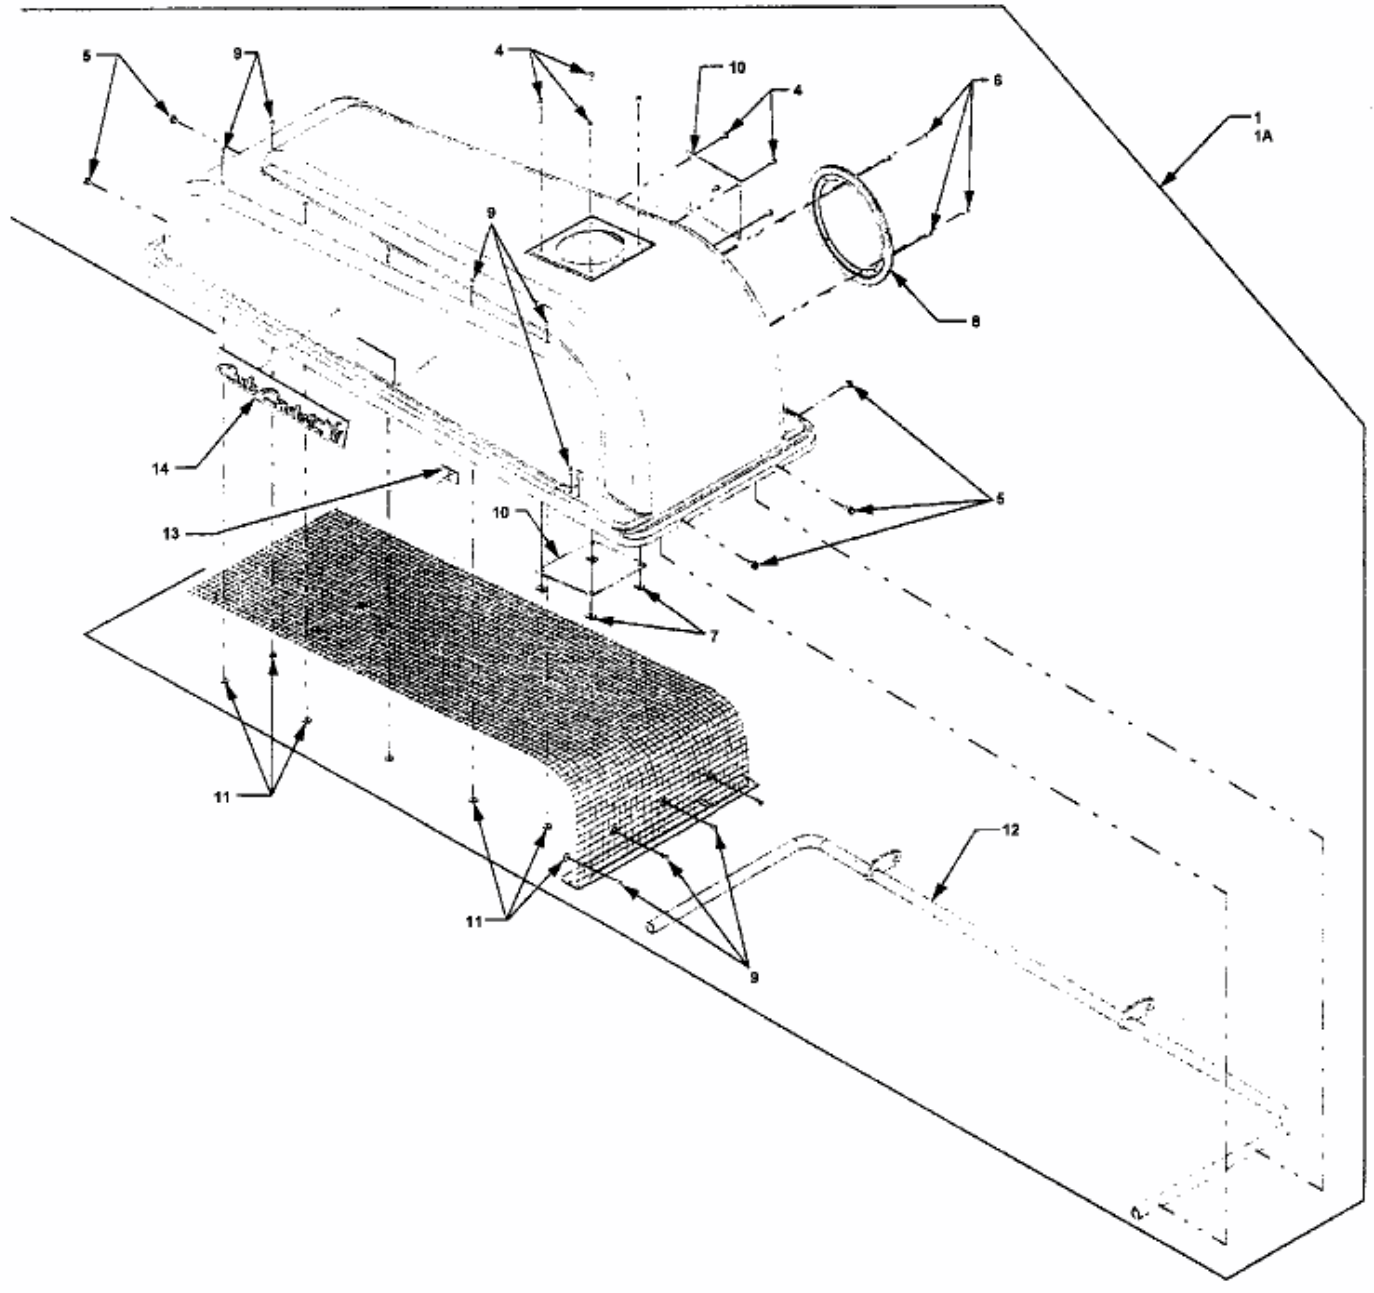

FÜR CC 2000 SD SERIE MIT MÄHWERK 44"/112CM > 190-210-100 (2005) > GRASFANGSACKDECKEL

E4-02030A-01