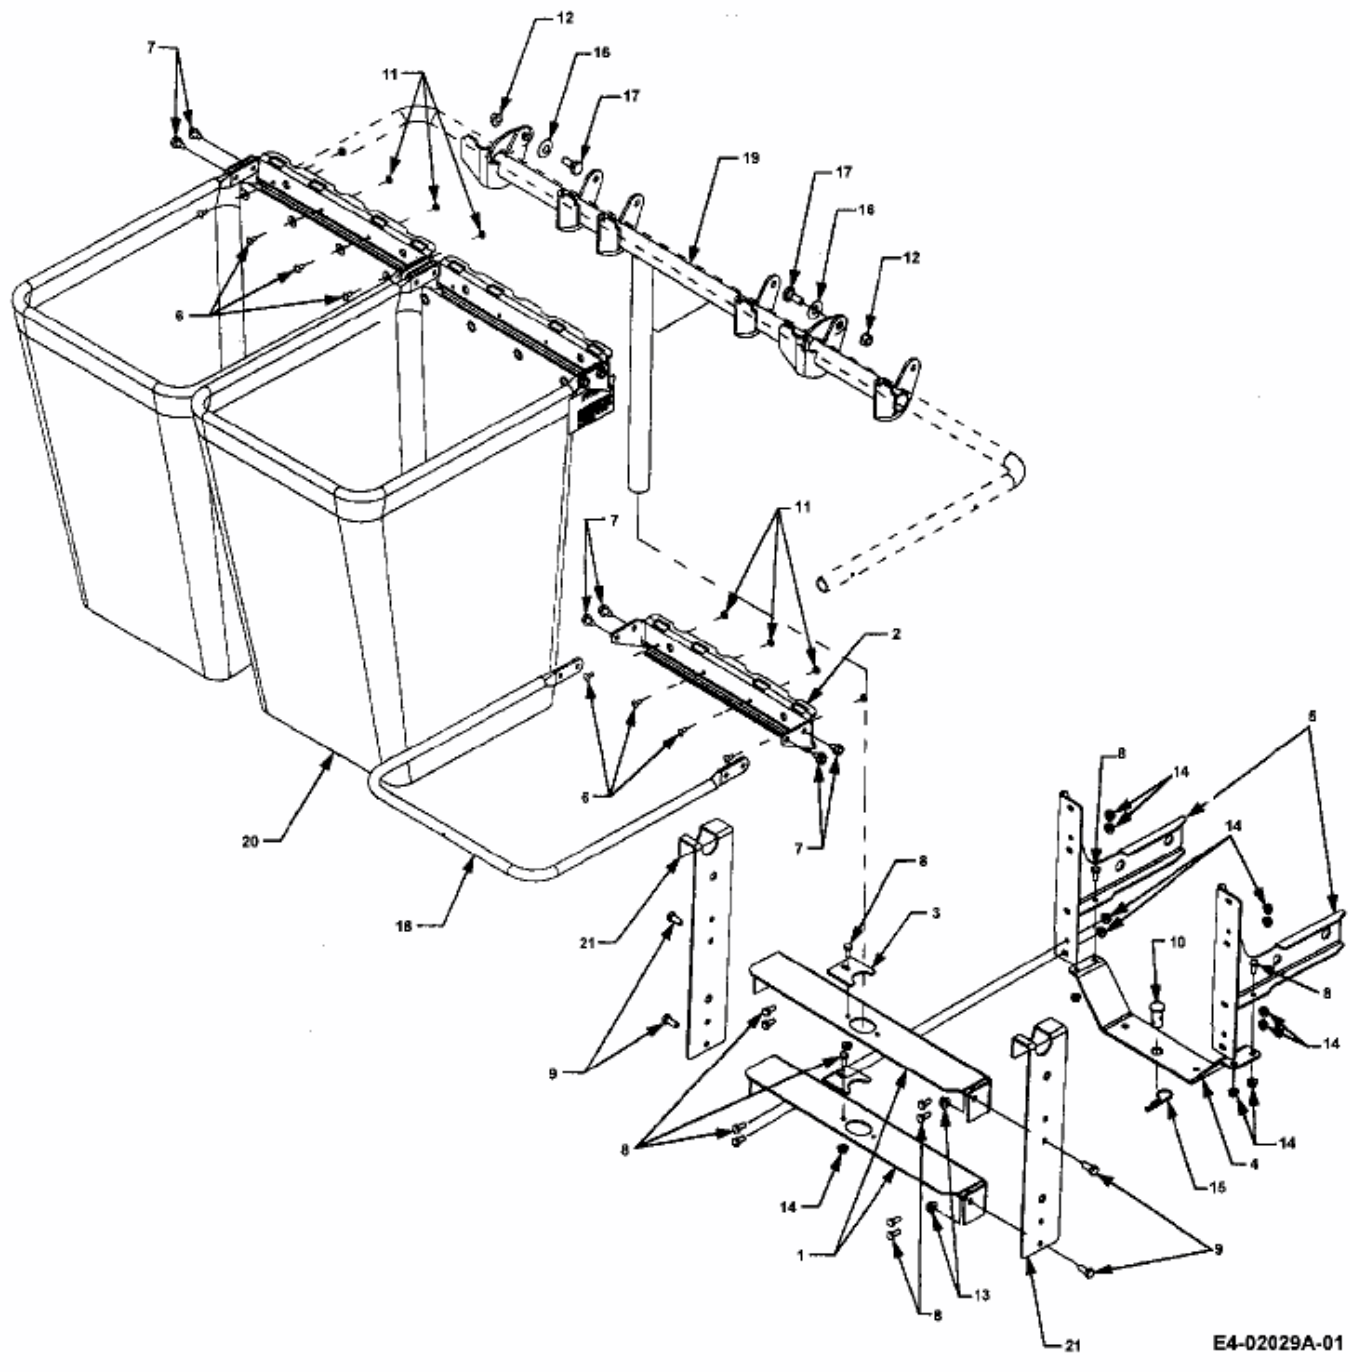

FÜR CC 2000 SD SERIE MIT MÄHWERK 44"/112CM > 190-210-100 (2005) > GRASFANGKORB

E4-02029A-01