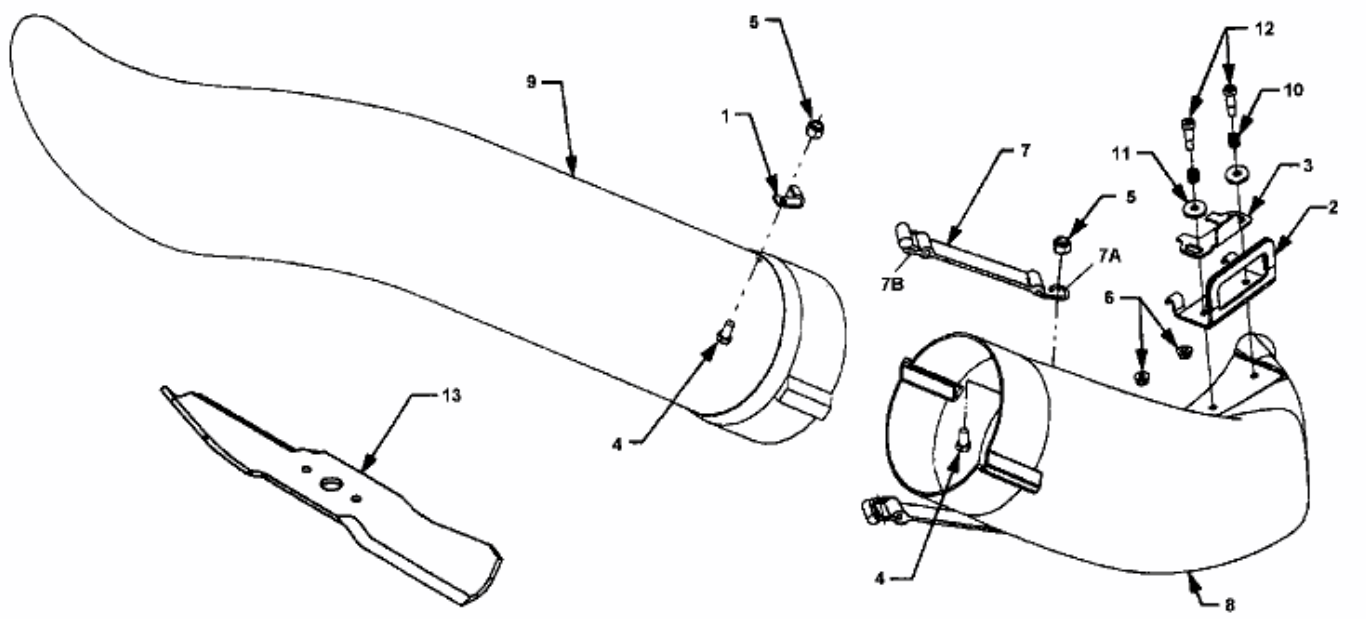

FÜR CC 2000 SD SERIE MIT MÄHWERK 44"/112CM > 190-210-100 (2005) > AUSWURFSCHACHT

E4-02028A-01