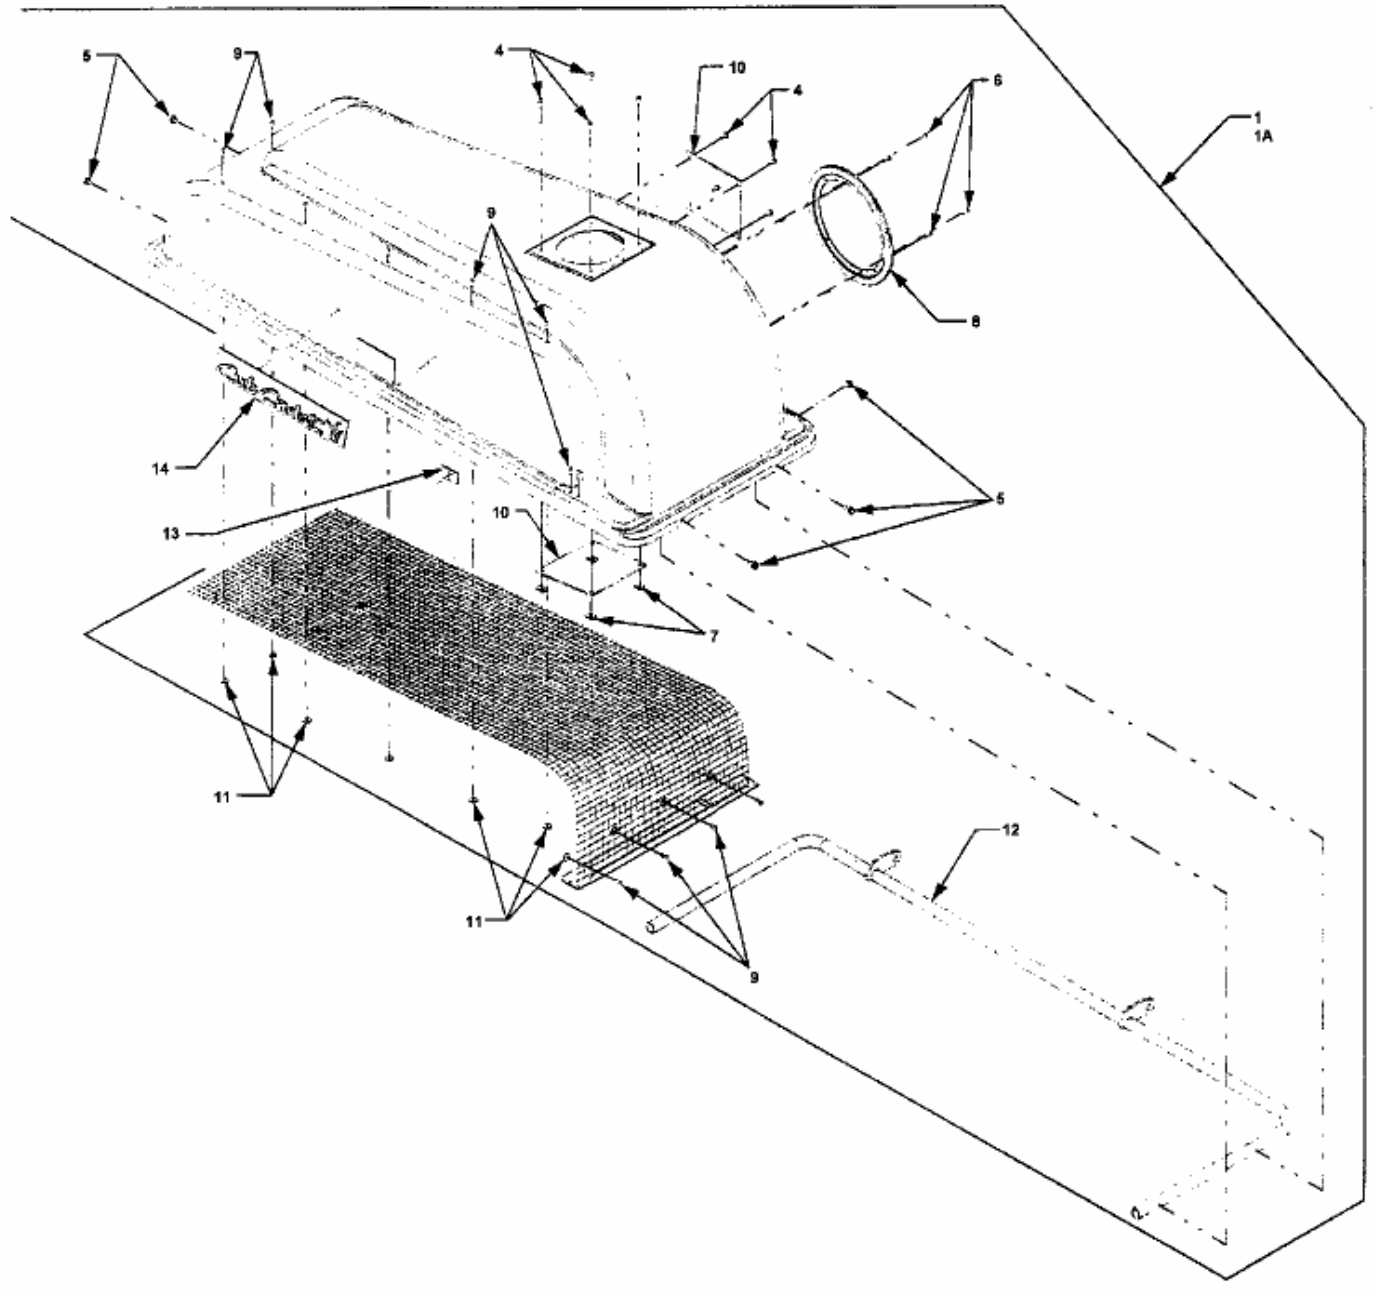

FÜR CC 2000 SD SERIE MIT MÄHWERK 44"/112CM > 190-210-100 (2004) > GRASFANGSACKDECKEL

E4-02030A-01