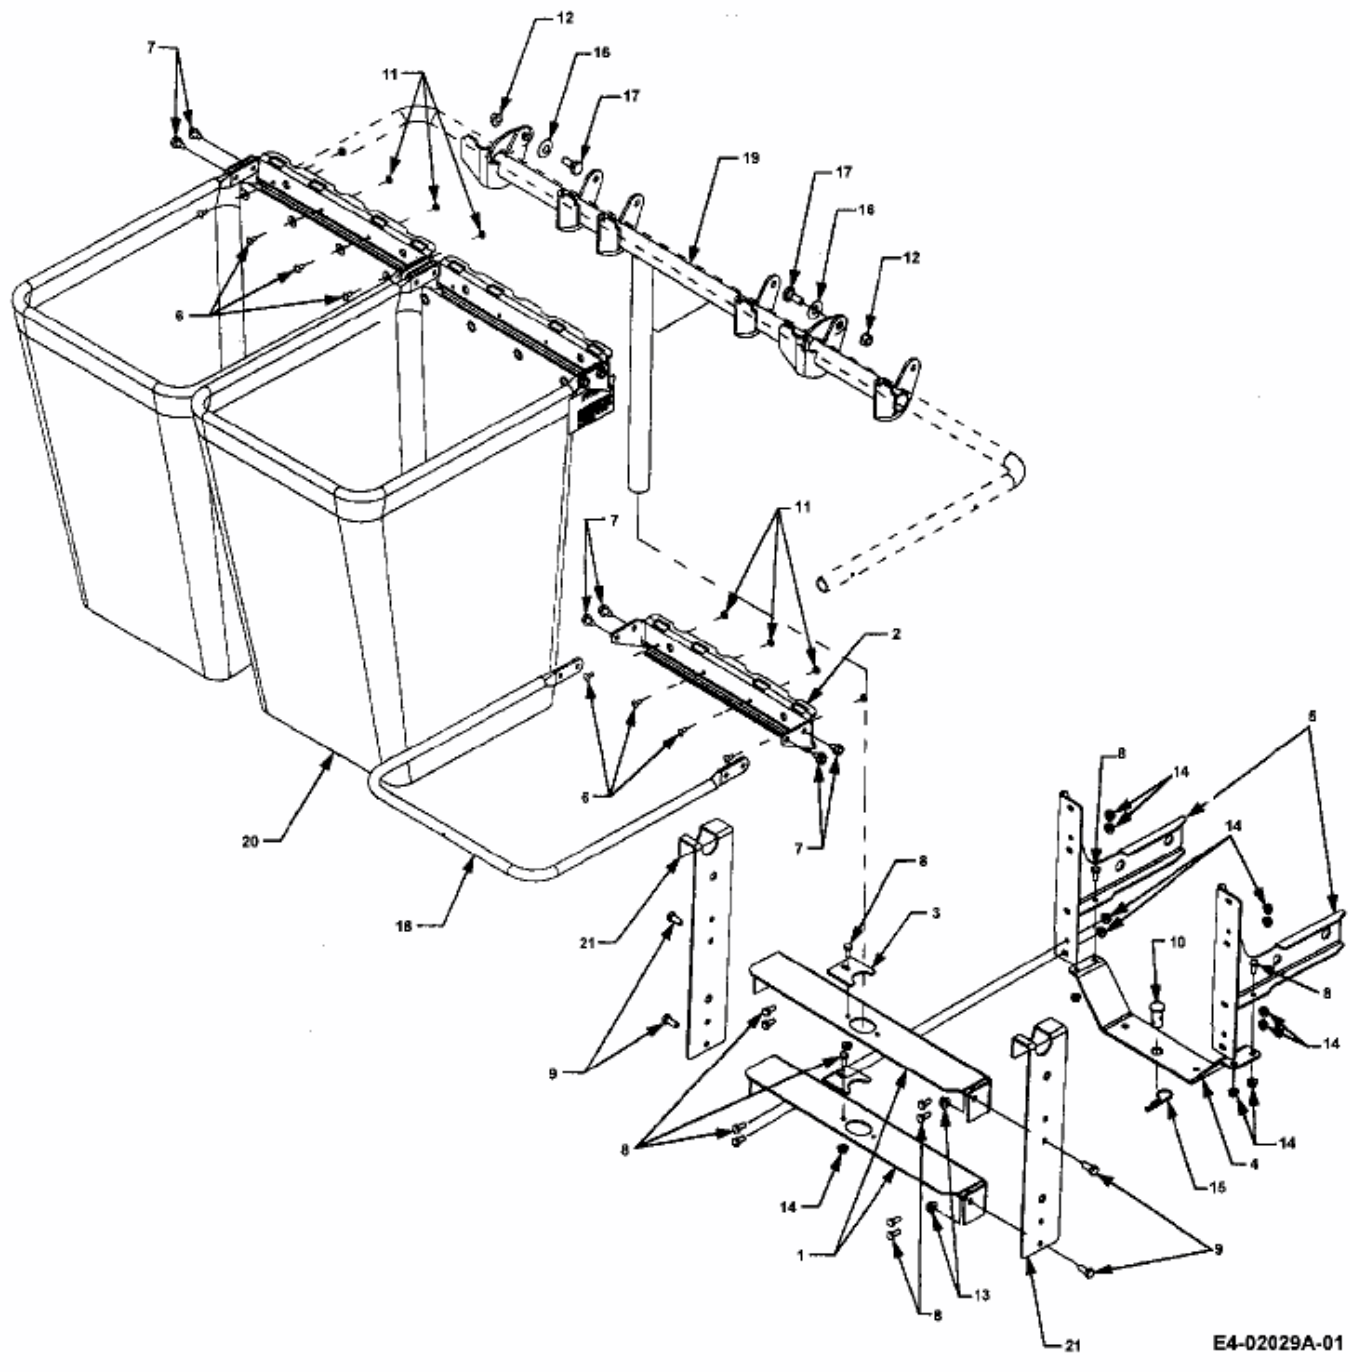

FÜR CC 2000 SD SERIE MIT MÄHWERK 44"/112CM > 190-210-100 (2004) > GRASFANGKORB

E4-02029A-01