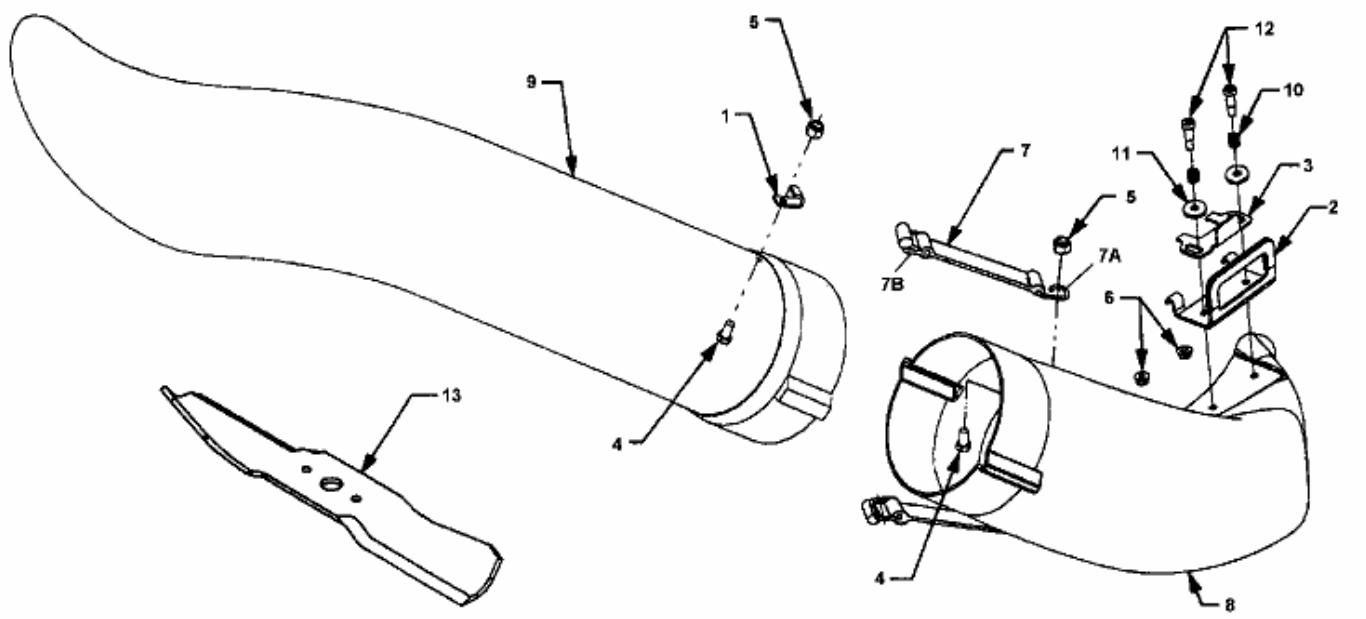

FÜR CC 2000 SD SERIE MIT MÄHWERK 44"/112CM > 190-210-100 (2004) > AUSWURFSCHACHT

E4-02028A-01