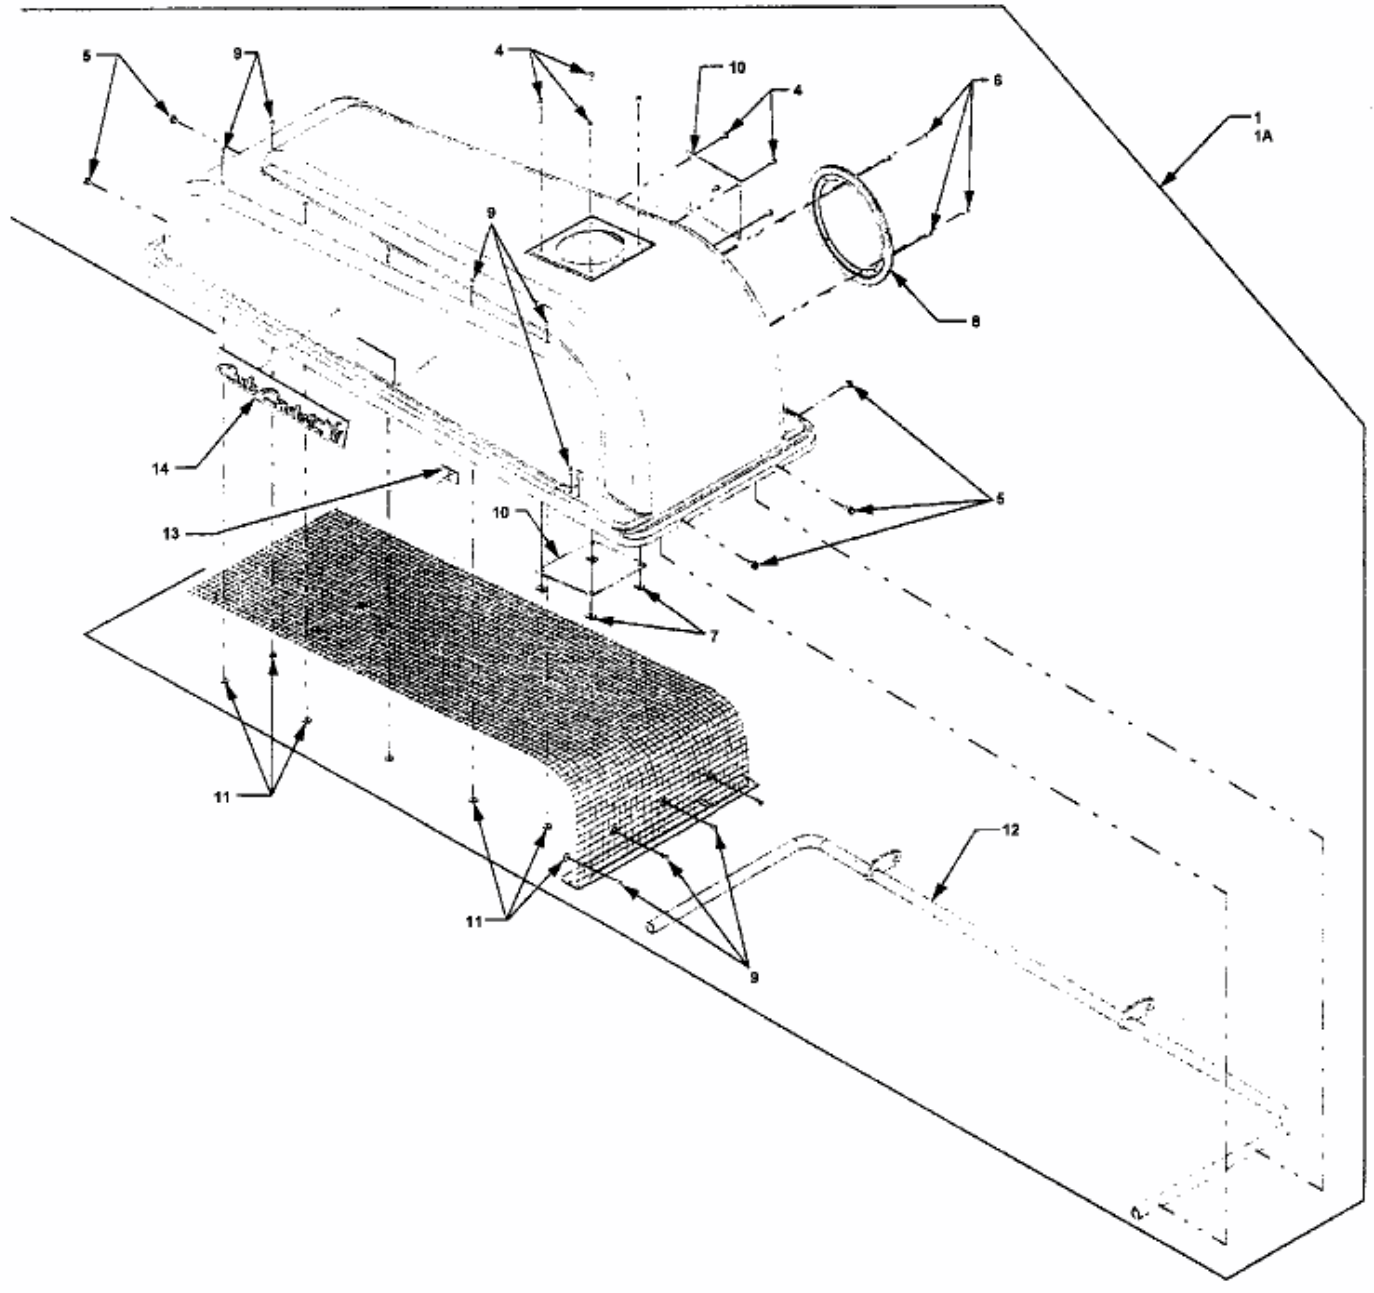

FÜR CC 2000 SD SERIE MIT MÄHWERK 44"/112CM > 190-210-100 (2003) > GRASFANGSACKDECKEL

E4-02030A-01