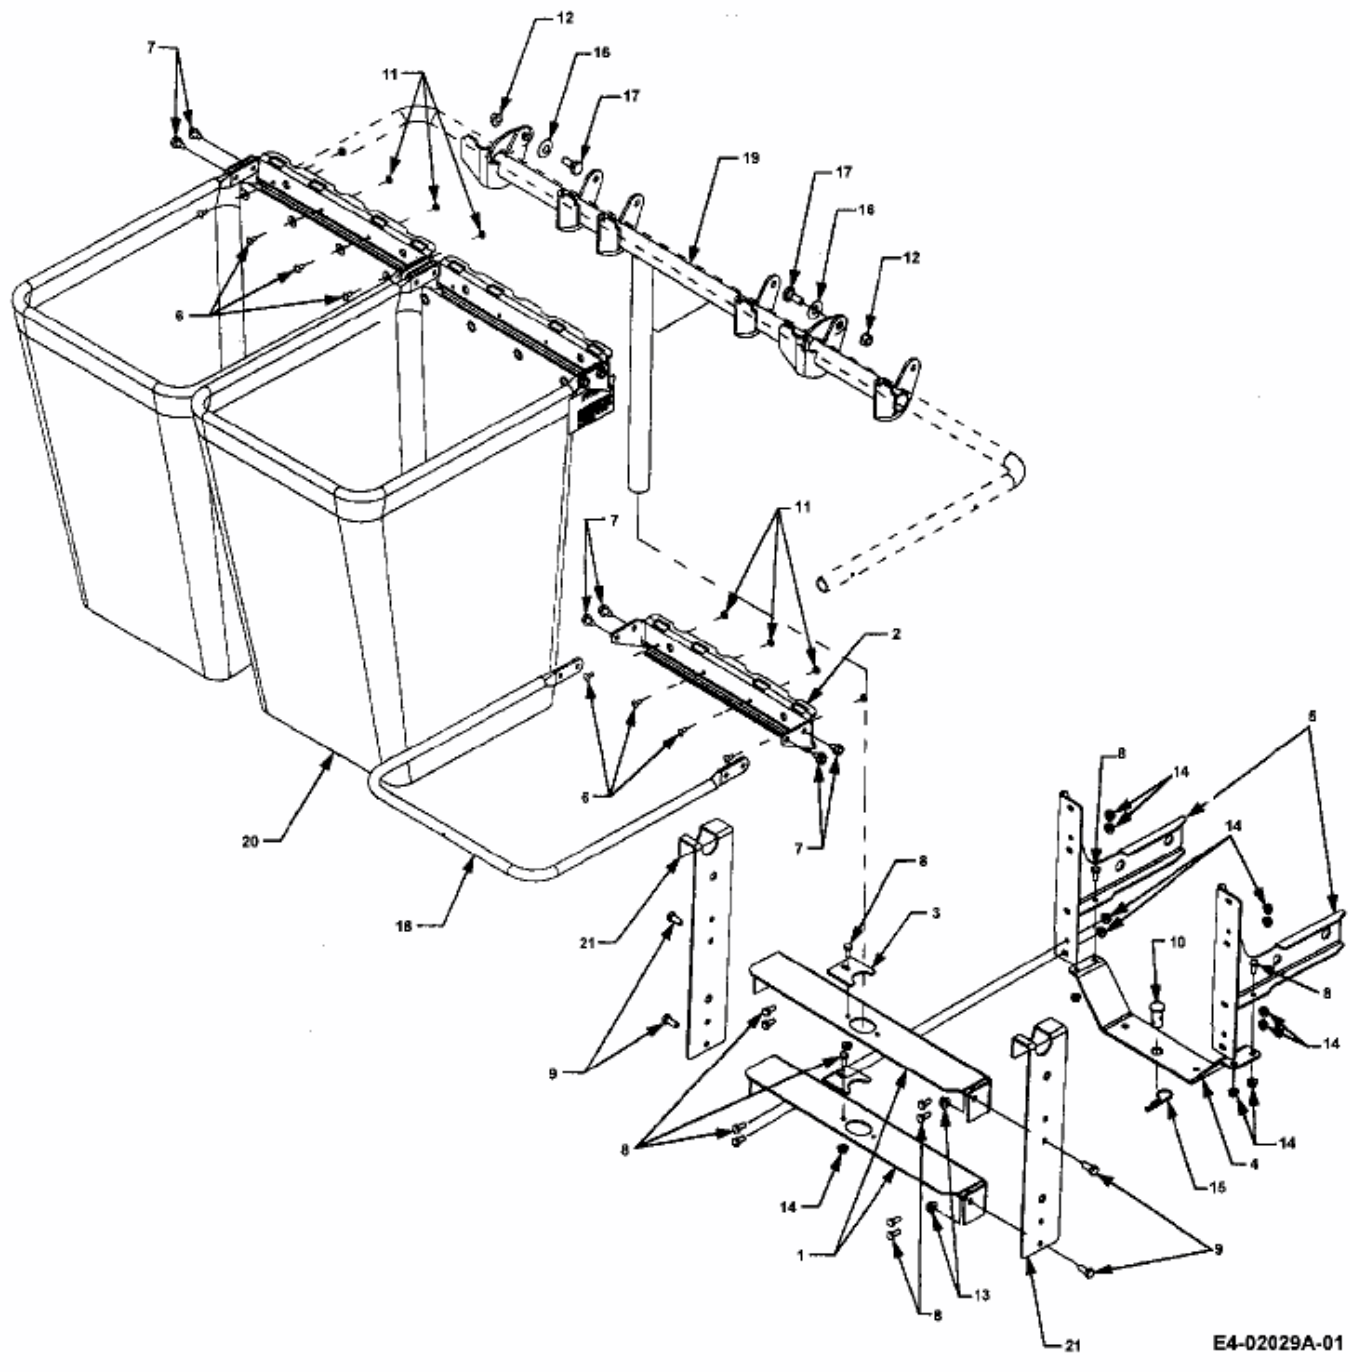

FÜR CC 2000 SD SERIE MIT MÄHWERK 44"/112CM > 190-210-100 (2003) > GRASFANGKORB

E4-02029A-01