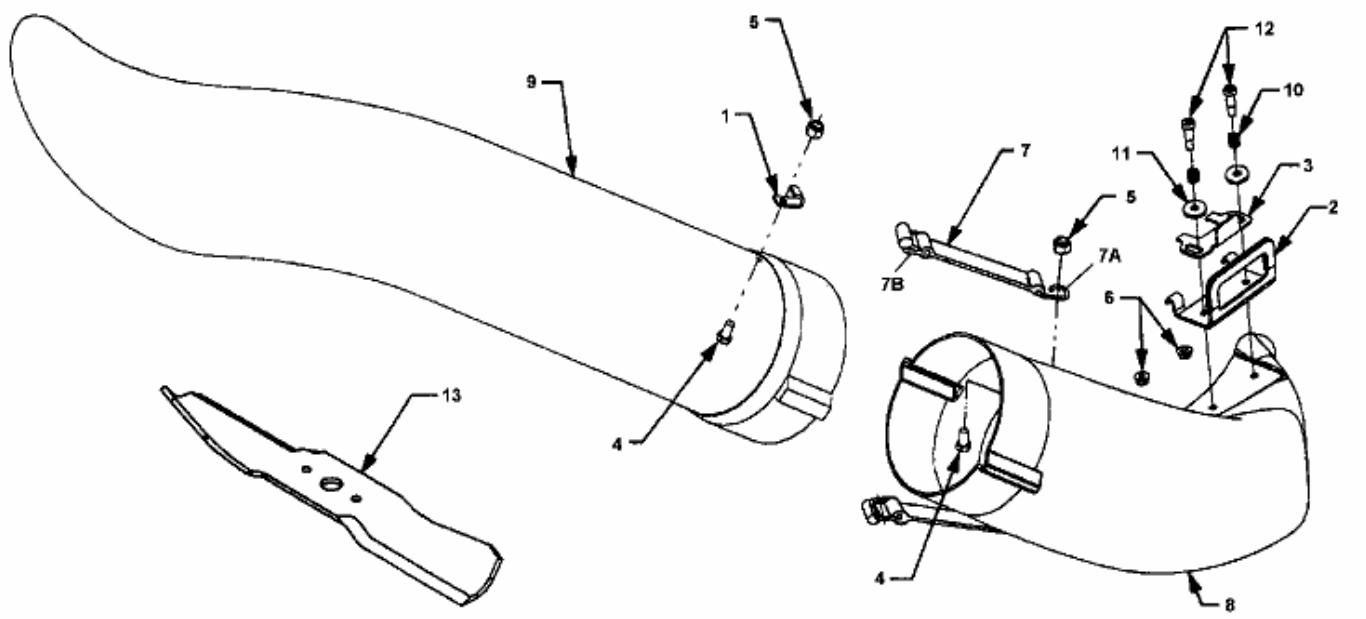

FÜR CC 2000 SD SERIE MIT MÄHWERK 44"/112CM > 190-210-100 (2003) > AUSWURFSCHACHT

E4-02028A-01