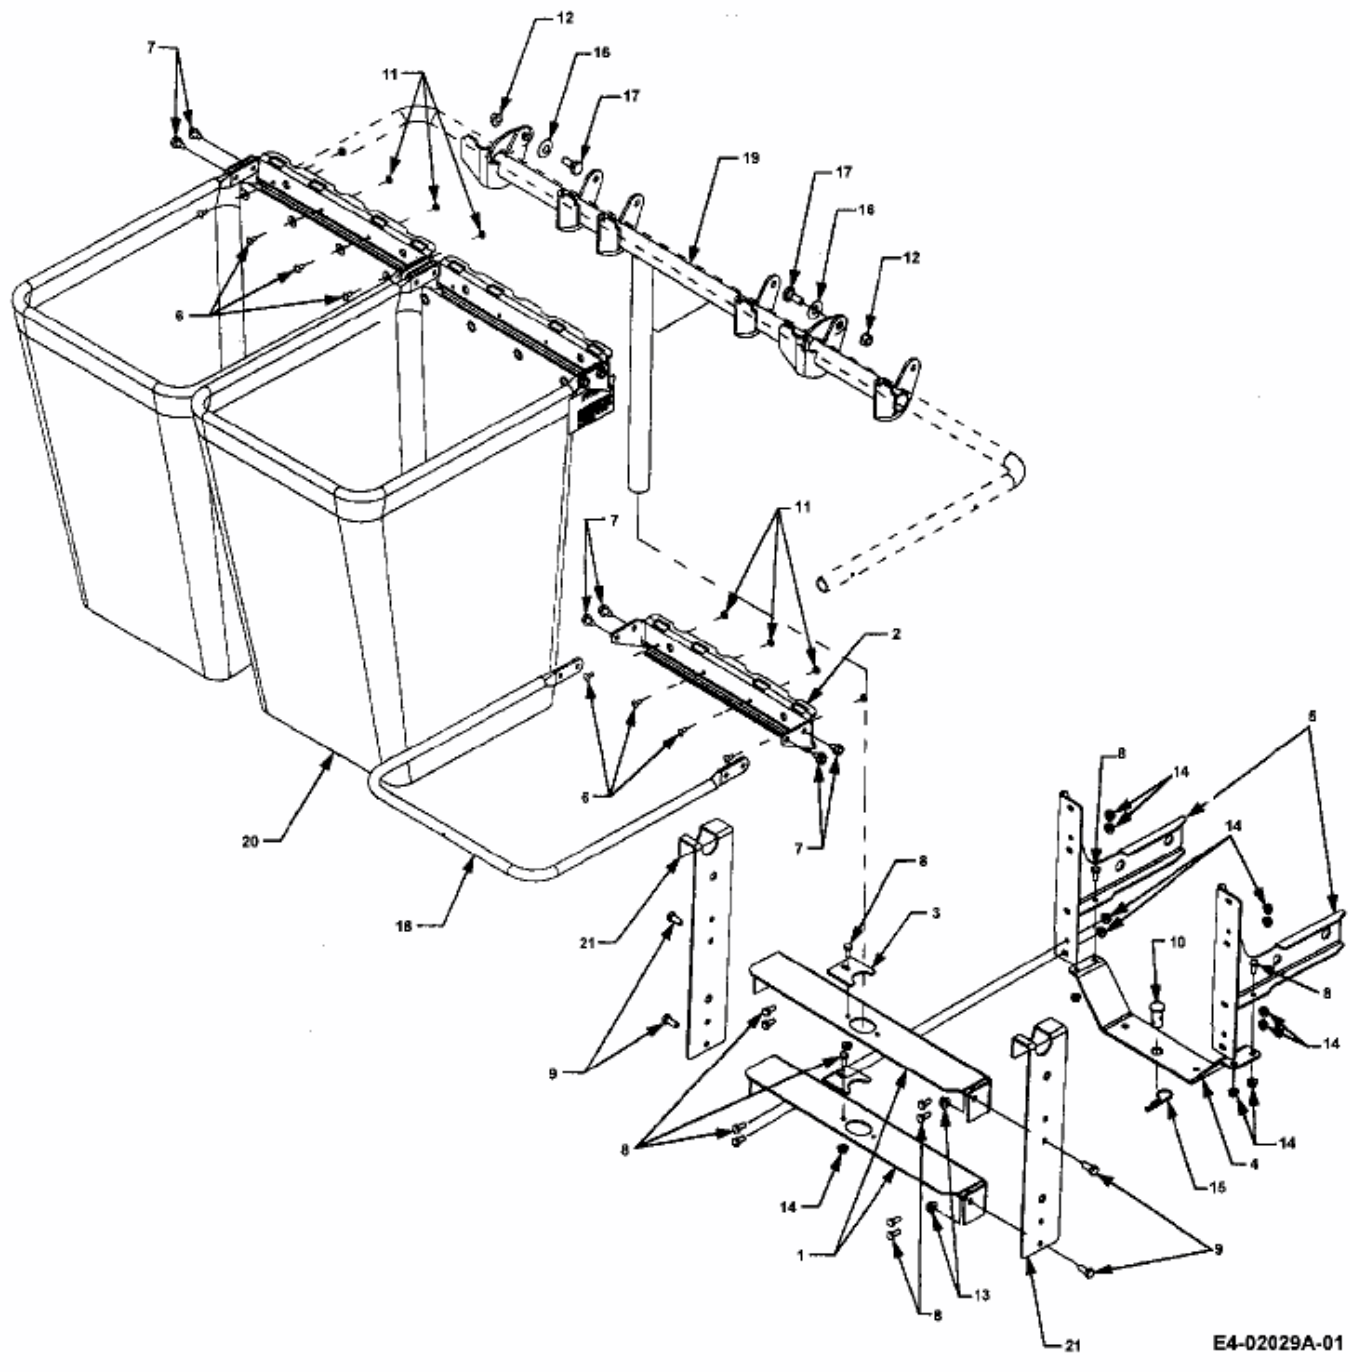

FÜR CC 2000 SD SERIE MIT MÄHWERK 44"/112CM > 190-210-100 (2002) > GRASFANGKORB

E4-02029A-01