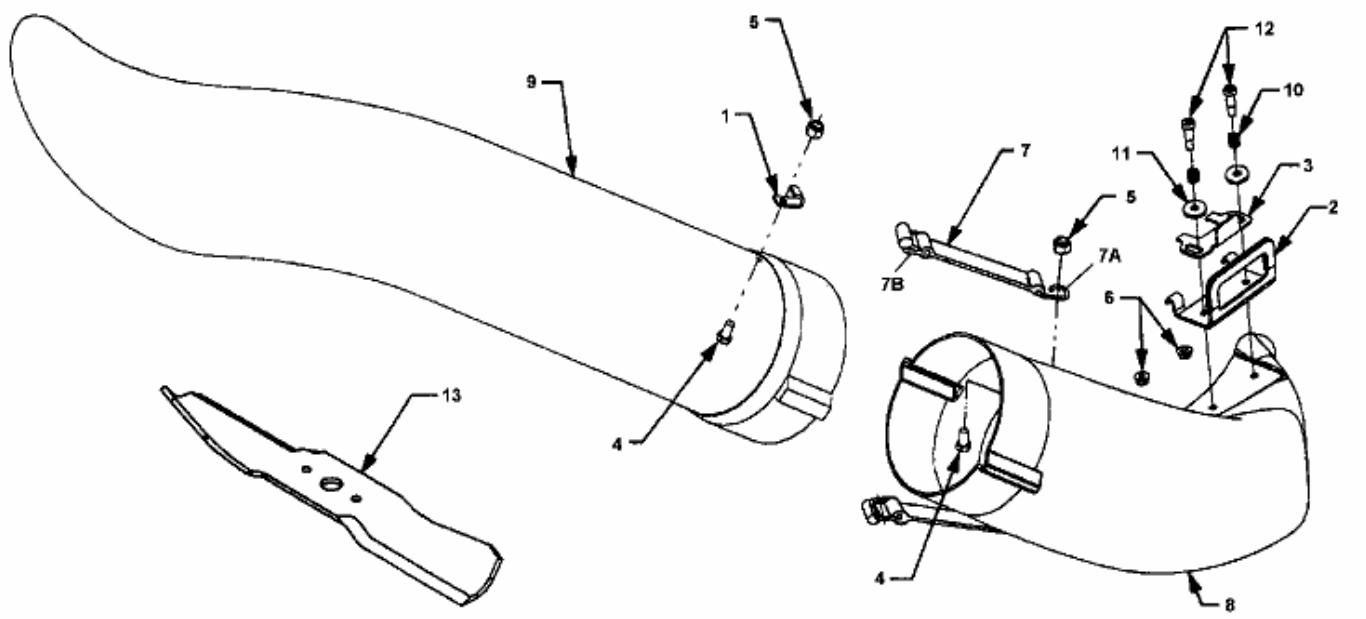

FÜR CC 2000 SD SERIE MIT MÄHWERK 44"/112CM > 190-210-100 (2002) > AUSWURFSCHACHT

E4-02028A-01