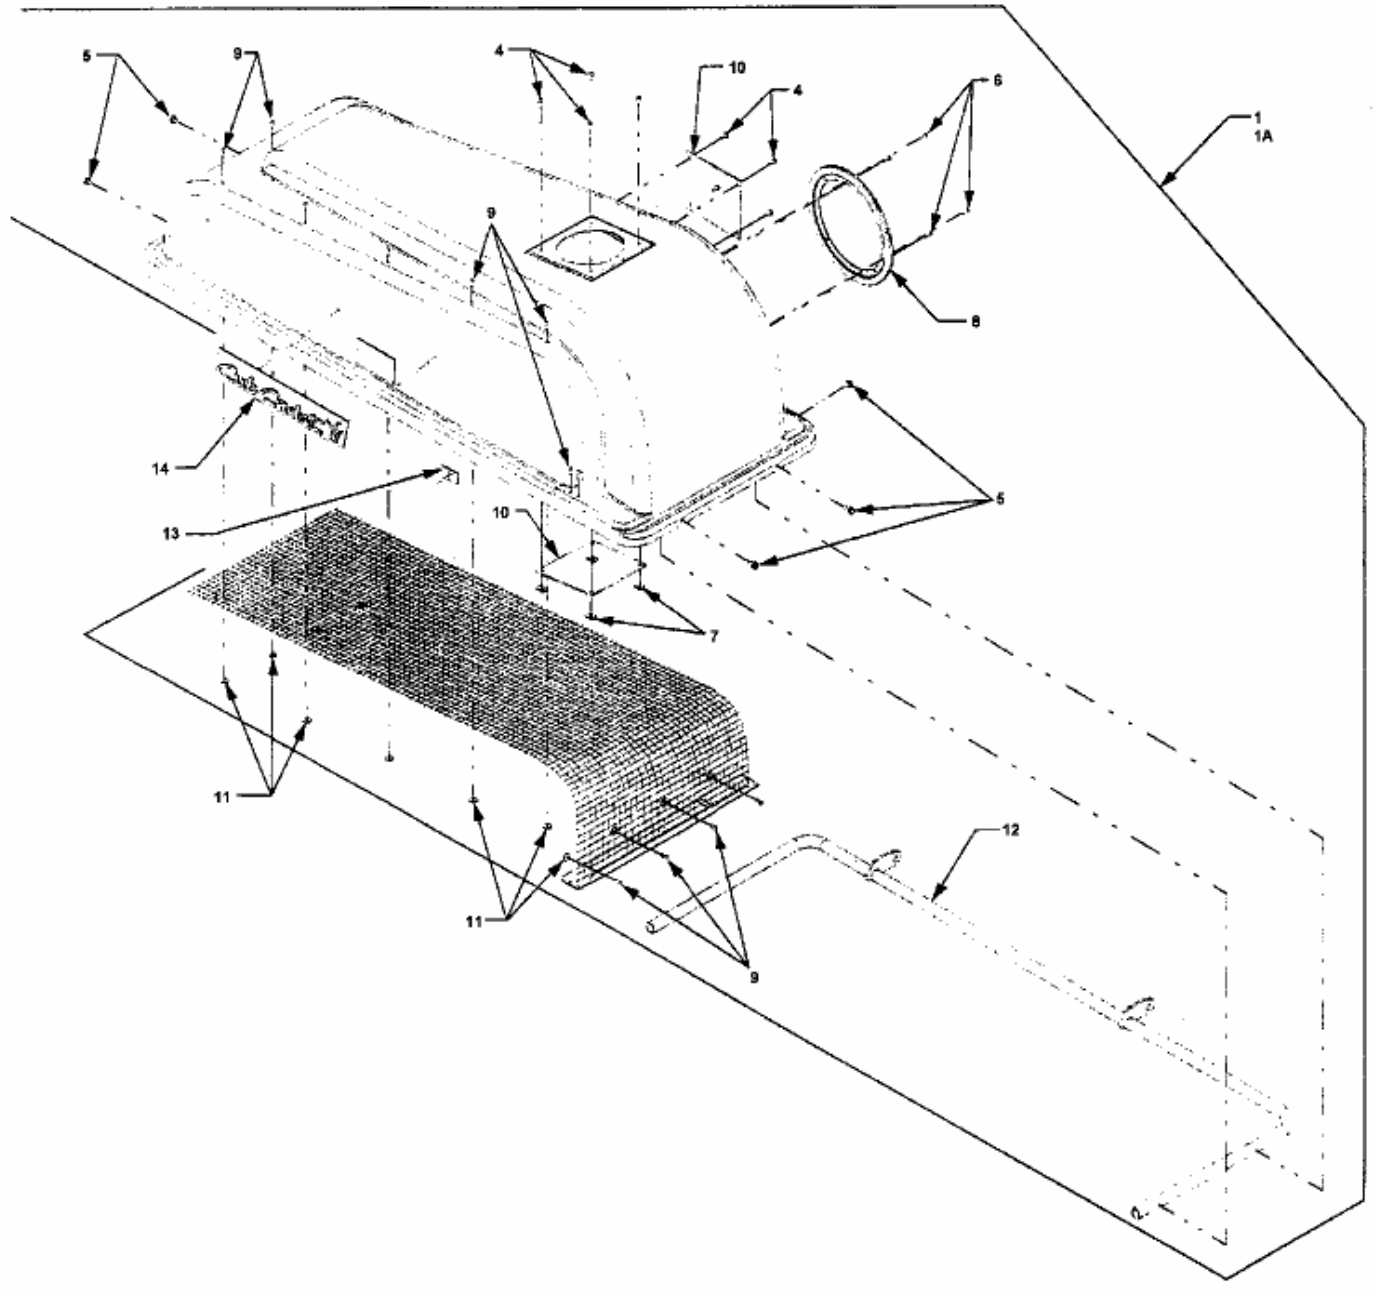

FÜR CC 2000 SD SERIE MIT MÄHWERK 44"/112CM > 190-210-100 (2001) > GRASFANGSACKDECKEL

E4-02030A-01