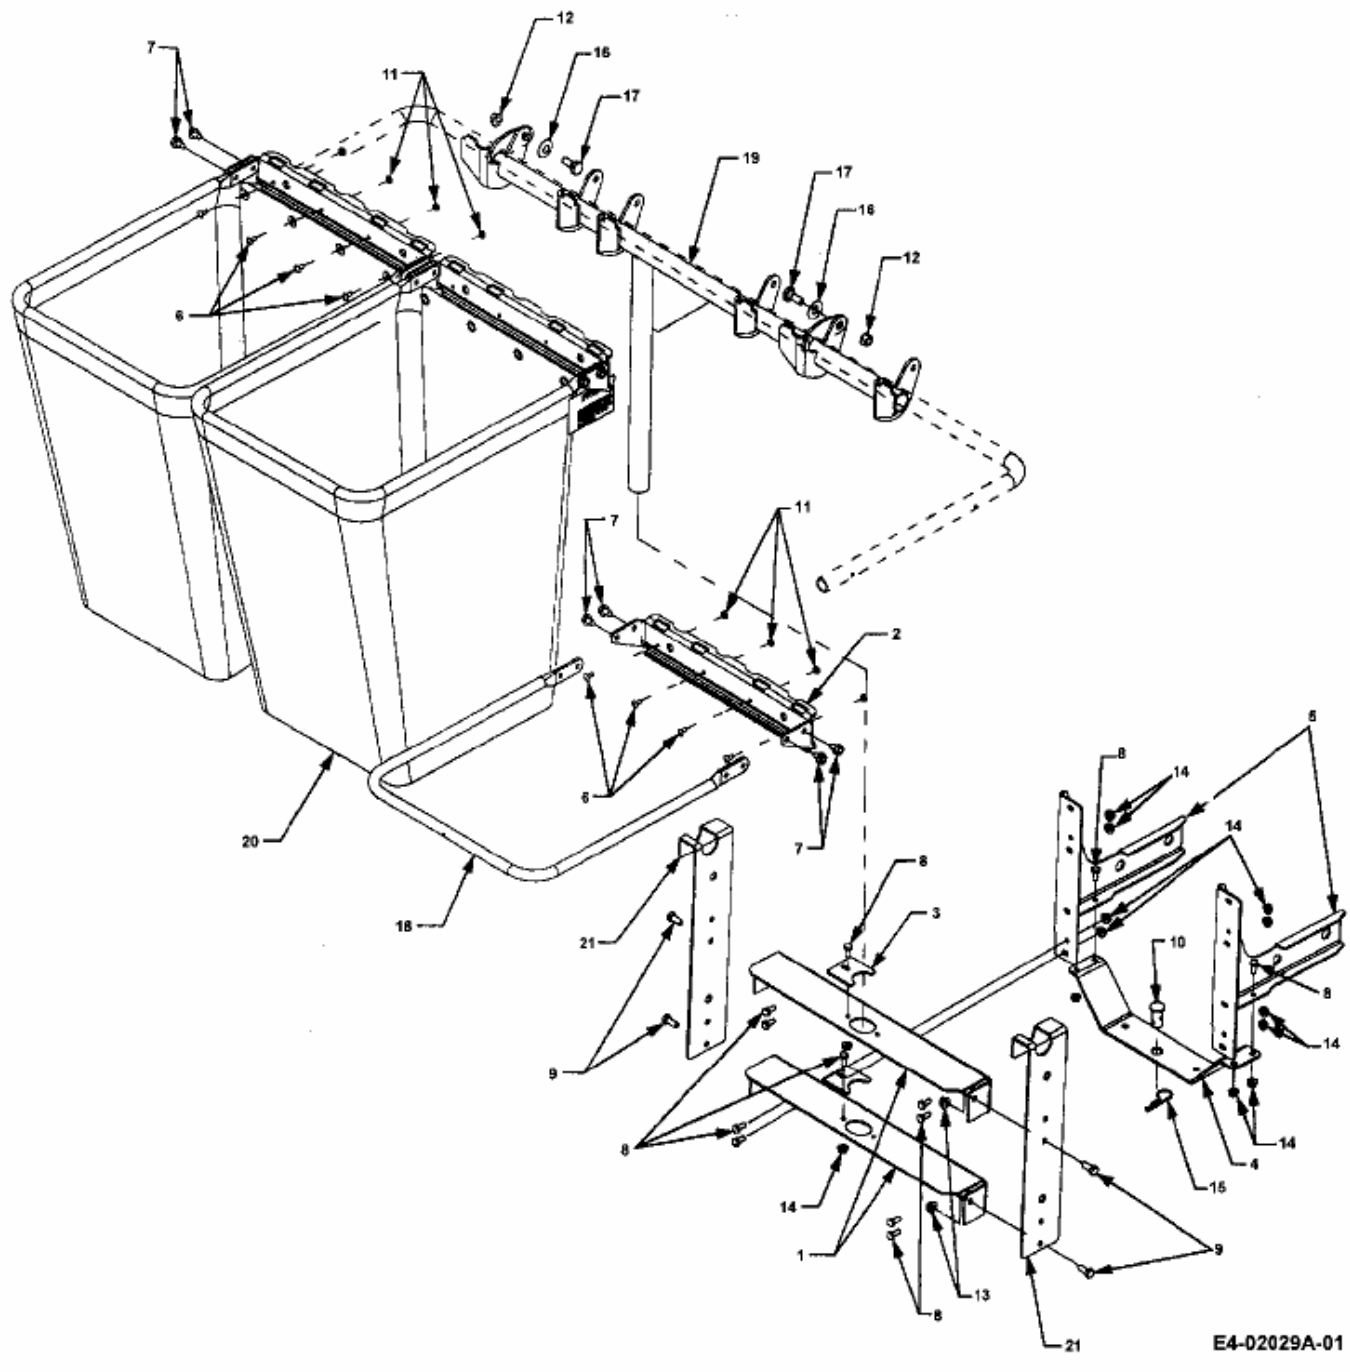

FÜR CC 2000 SD SERIE MIT MÄHWERK 44"/112CM > 190-210-100 (2001) > GRASFANGKORB

E4-02029A-01