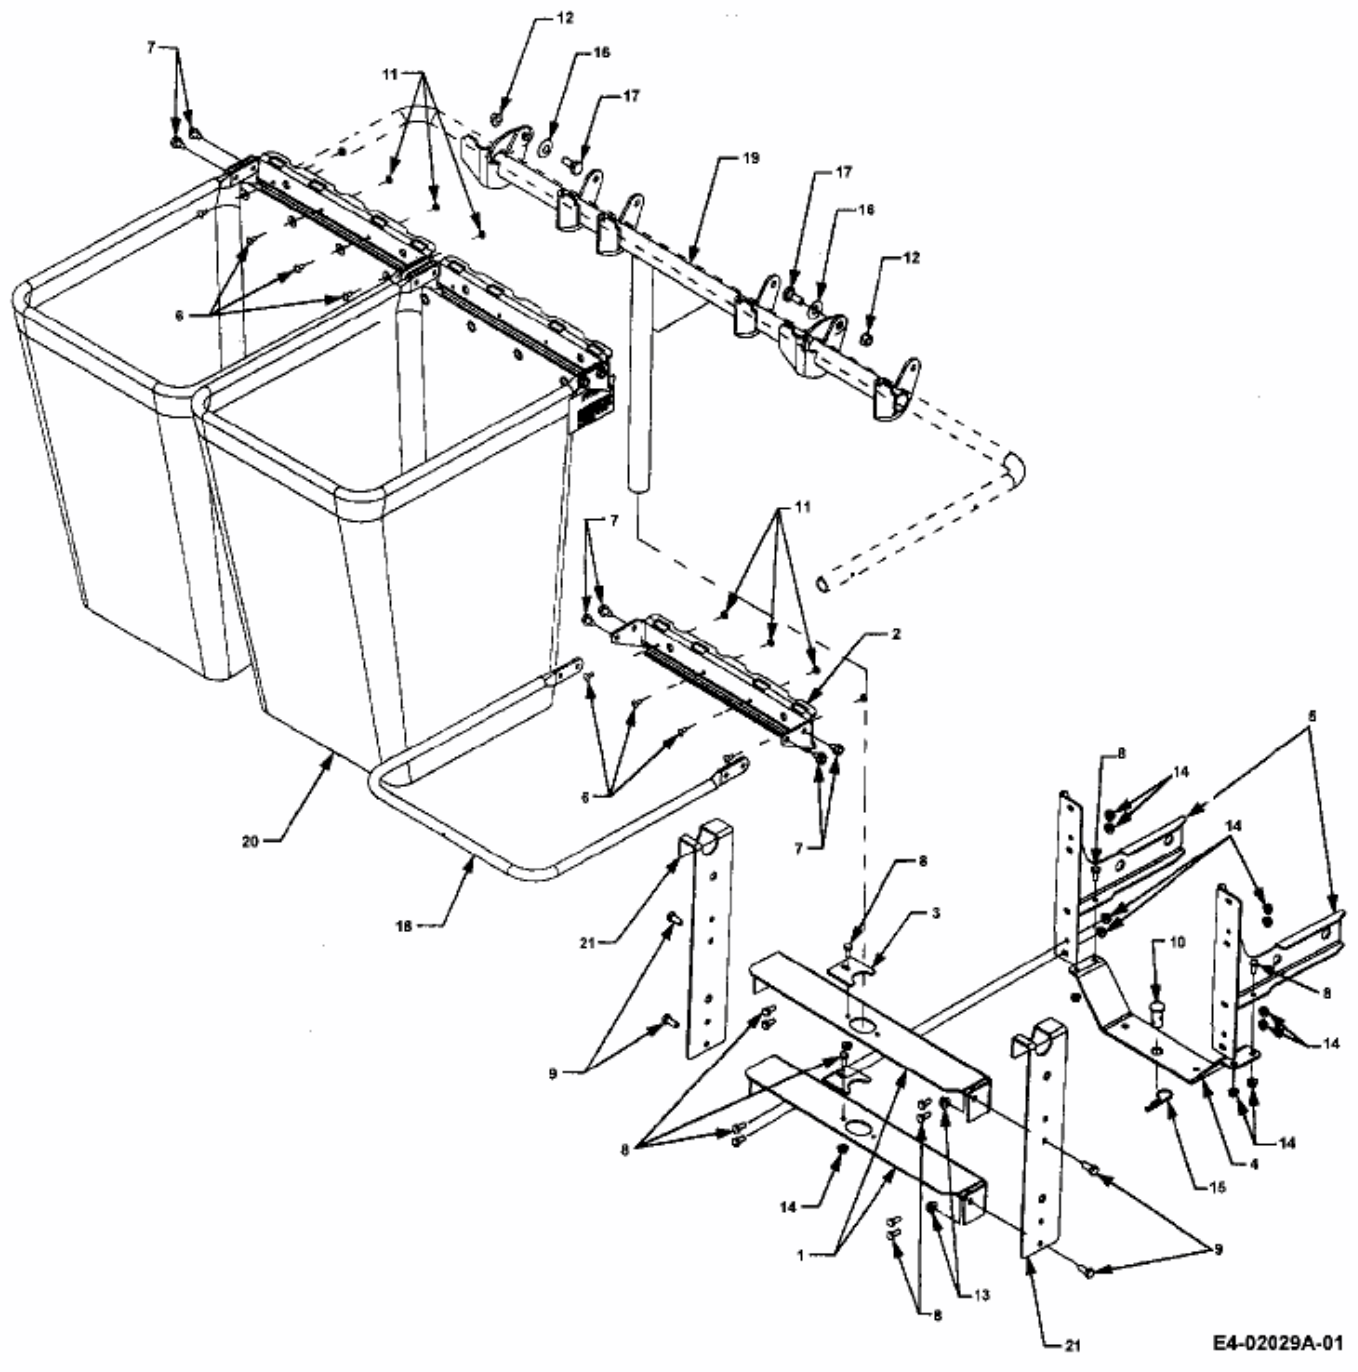

FÜR CC 2000 SD SERIE MIT MÄHWERK 44"/112CM > 190-210-100 (2000) > GRASFANGKORB

E4-02029A-01