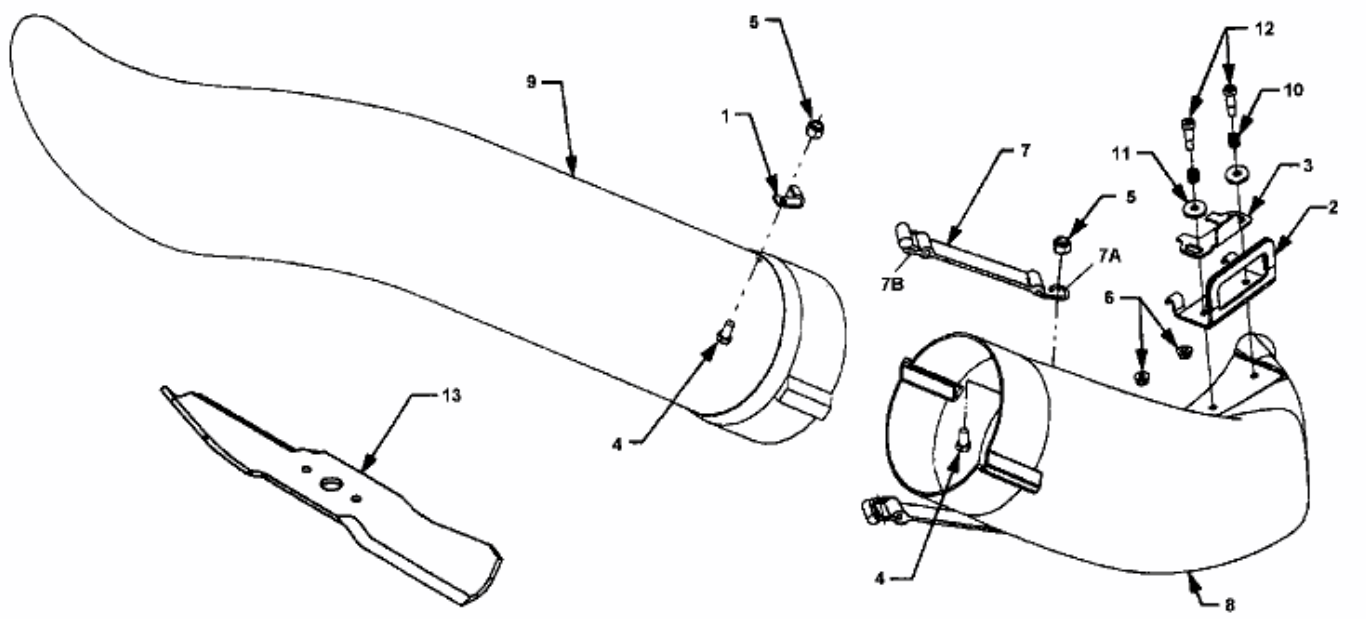

FÜR CC 2000 SD SERIE MIT MÄHWERK 44"/112CM > 190-210-100 (2000) > AUSWURFSCHACHT

E4-02028A-01