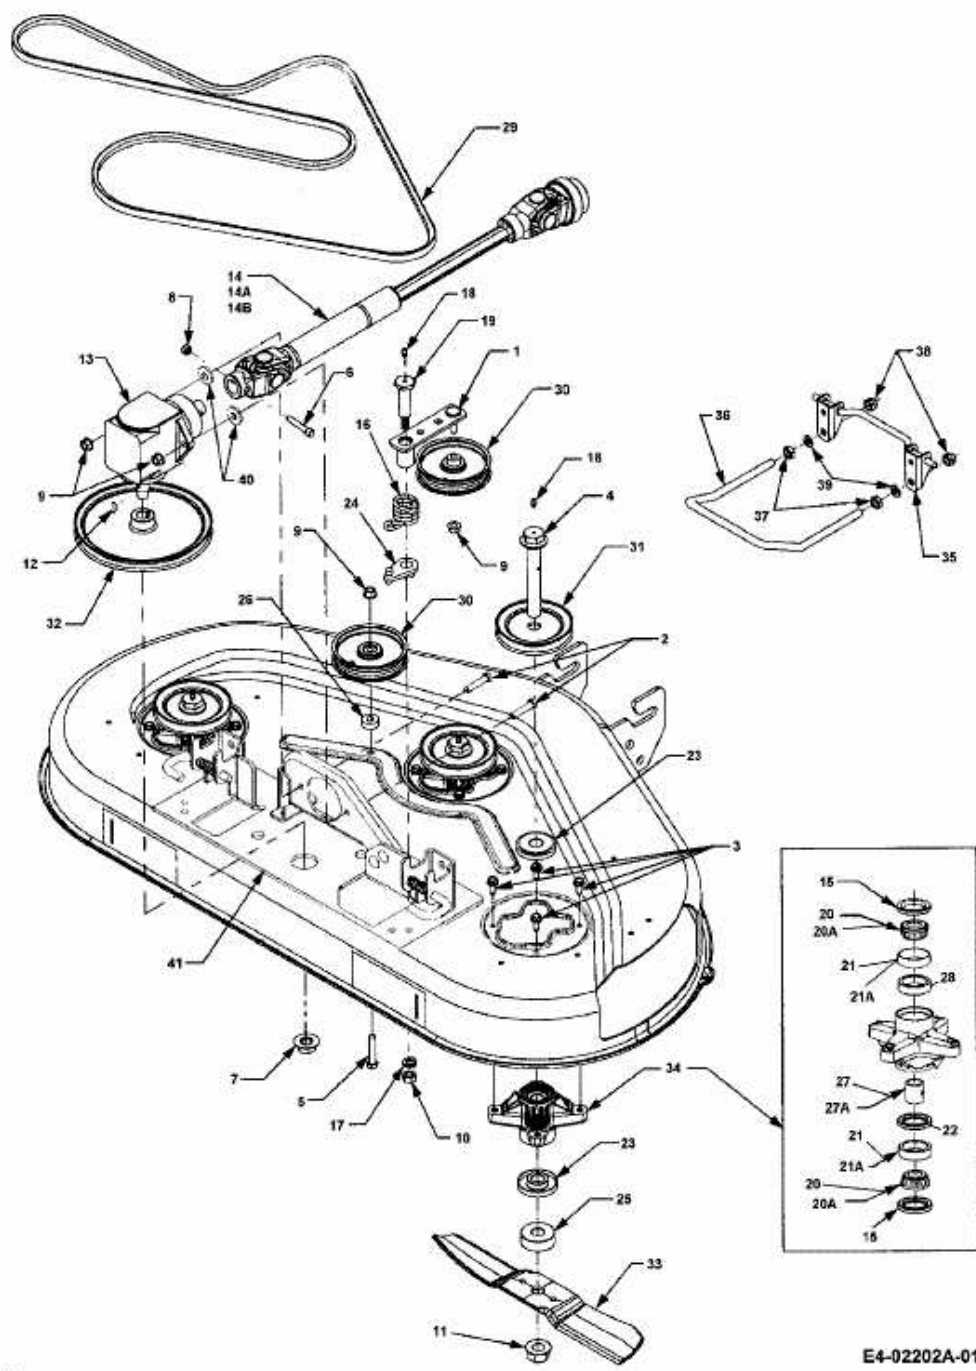

FÜR 3000 SD SERIE, MÄHWERK 44"/112CM > 190-209-100 (2002) > ANTRIEBSWELLE, GETRIEBE, KEILRIEMEN, MESSER

E4-02202A-01