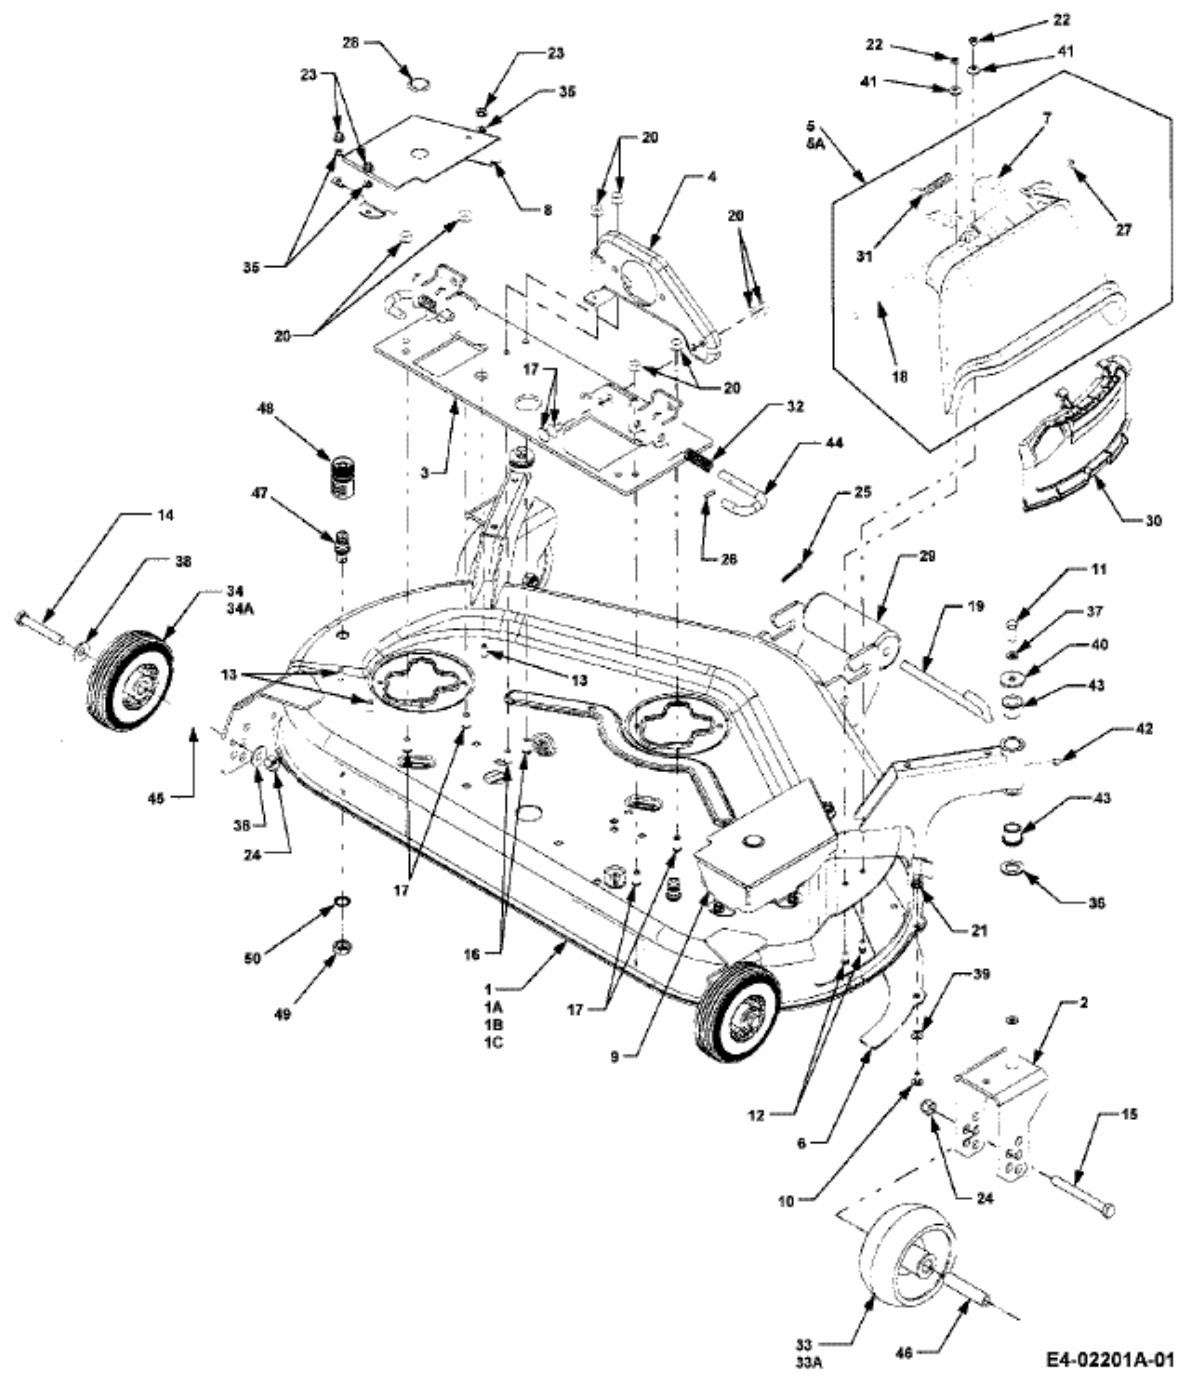

FÜR 3000 SD SERIE, MÄHWERK 44"/112CM > 190-209-100 (2002) > MÄHWERKSGEHÄUSE

E4-02201A-01