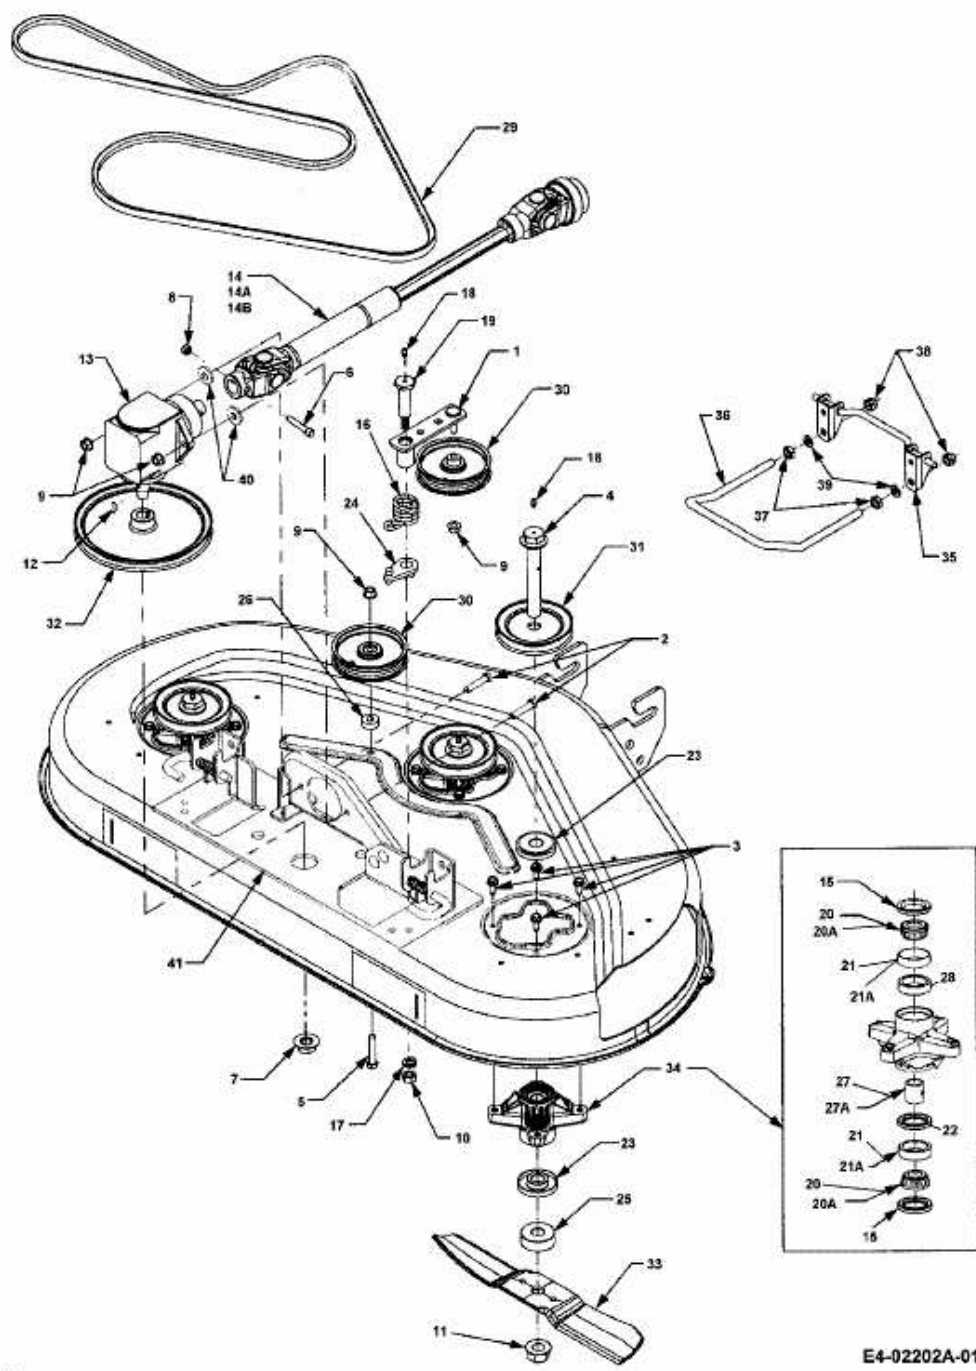

FÜR 3000 SD SERIE, MÄHWERK 44"/112CM > 190-209-100 (2001) > ANTRIEBSWELLE, GETRIEBE, KEILRIEMEN, MESSER

E4-02202A-01