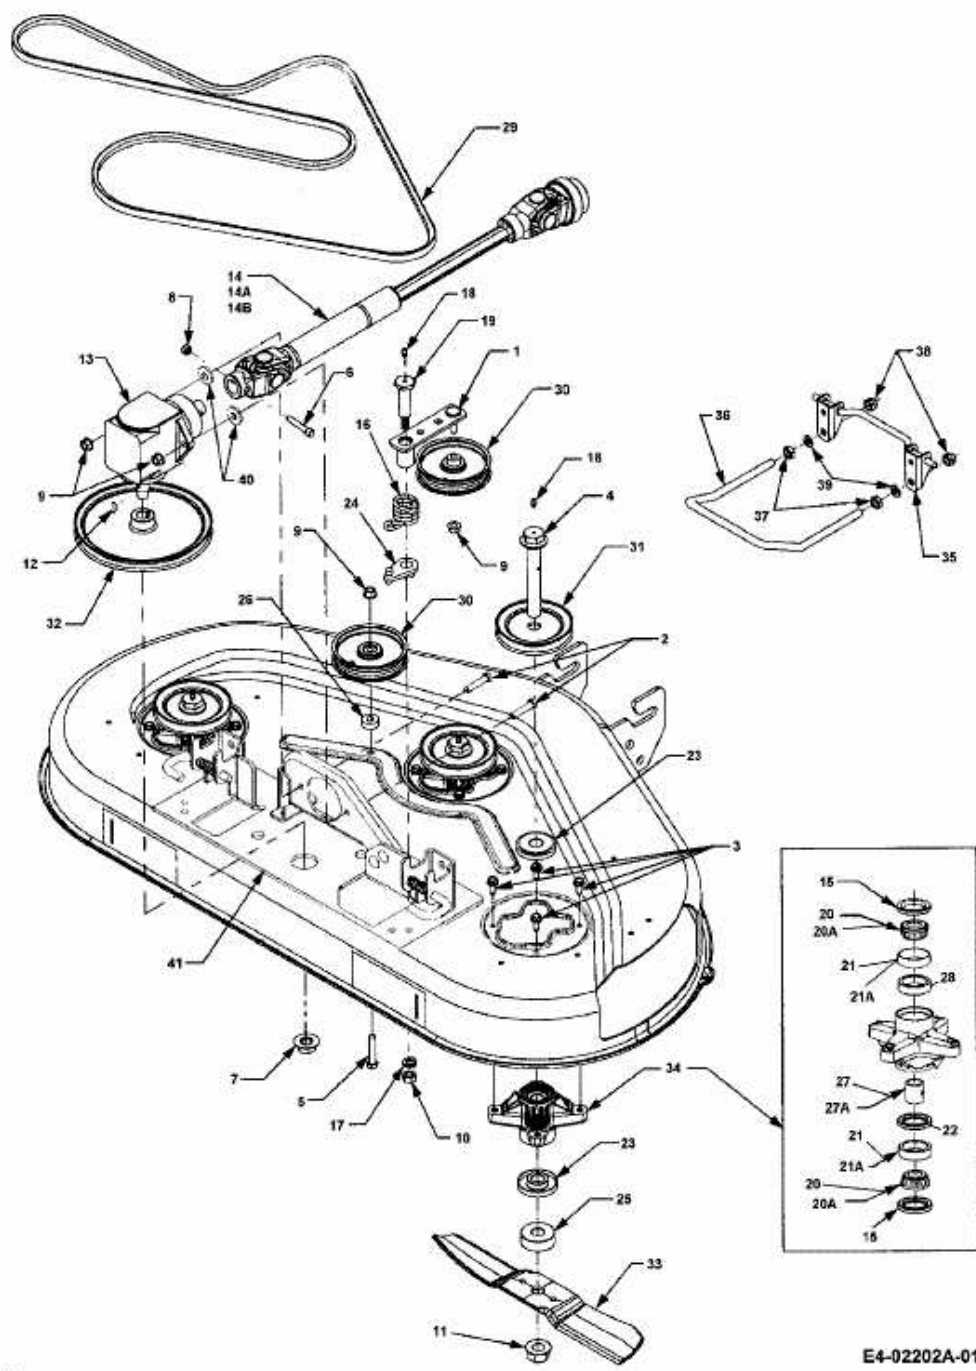

FÜR 3000 SD SERIE, MÄHWERK 44"/112CM > 190-209-100 (2000) > ANTRIEBSWELLE, GETRIEBE, KEILRIEMEN, MESSER

74

E4-02202A-01