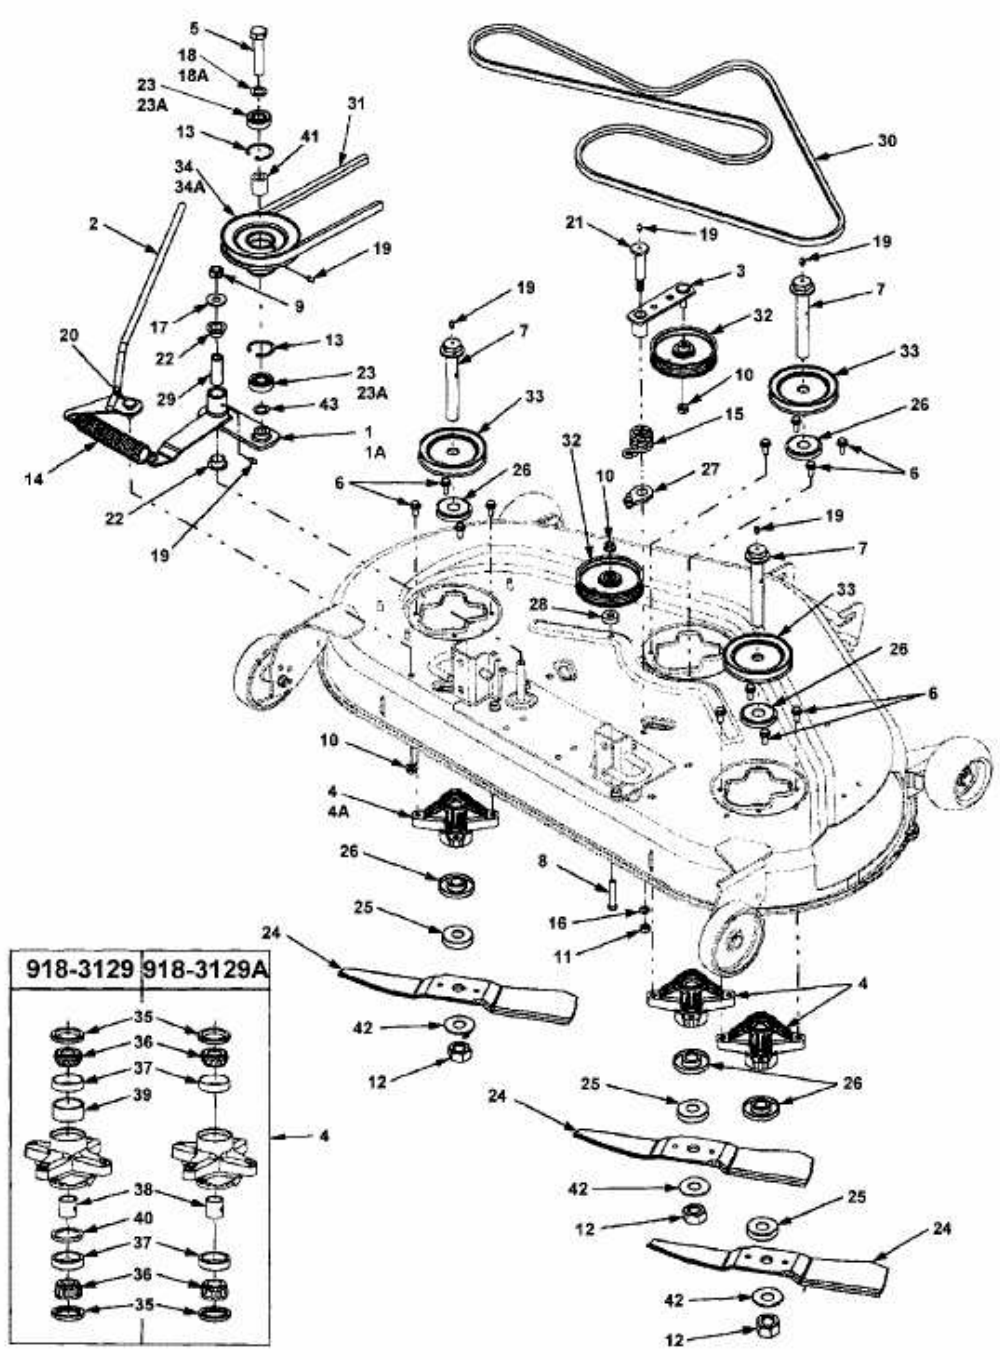

FÜR 2000 SD SERIE, MÄHWERK 44"/112CM > 190-208-603 (2008) > KEILRIEMEN, MESSER, MESSERSPINDEL

E4-02245A-01