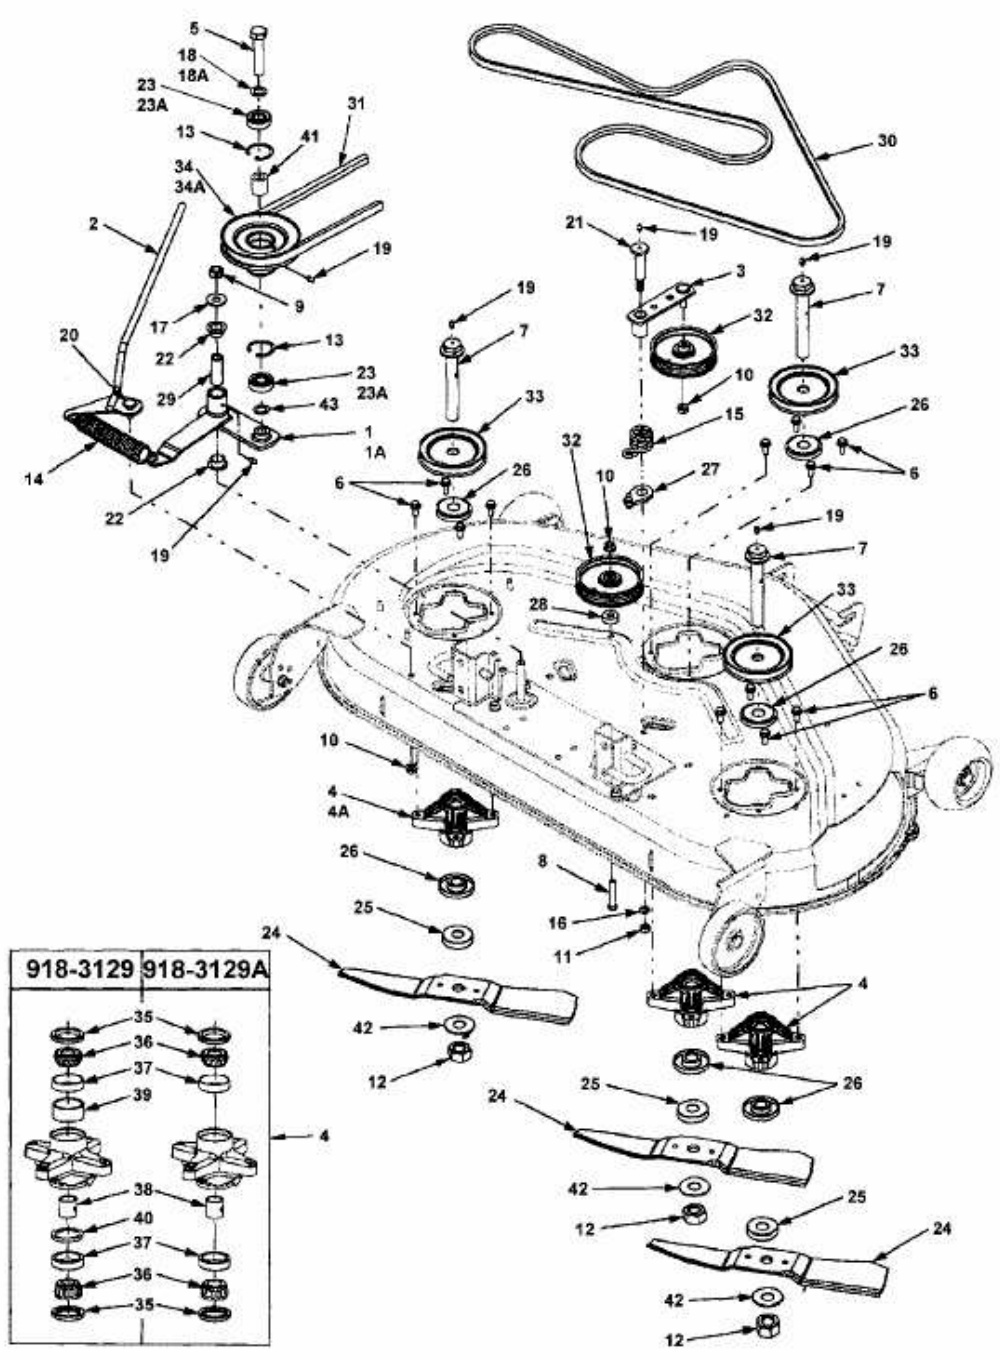

FÜR 2000 SD SERIE, MÄHWERK 44"/112CM > 190-208-603 (2006) > KEILRIEMEN, MESSER, MESSERSPINDEL

E4-02245A-01