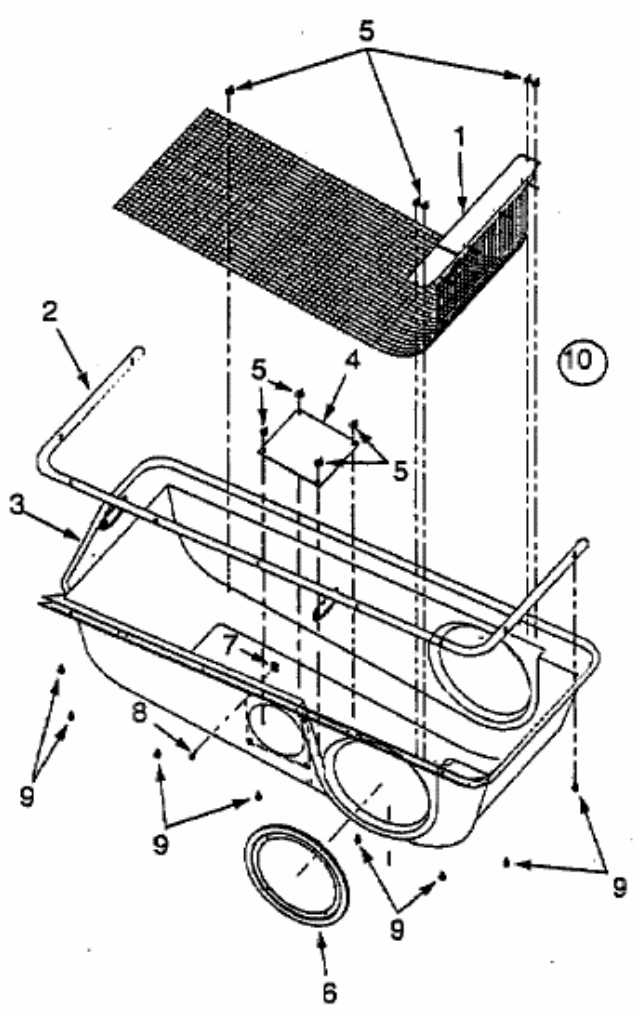

FÜR 600 SERIE KASTENRAHMEN MIT MÄHWERK G (42"/107CM) > 190-065-678
(2002) > GRASFANGSACKDECKEL

Model 065

196-065-678

Grass Catcher Cover Assembly

E4-01016A