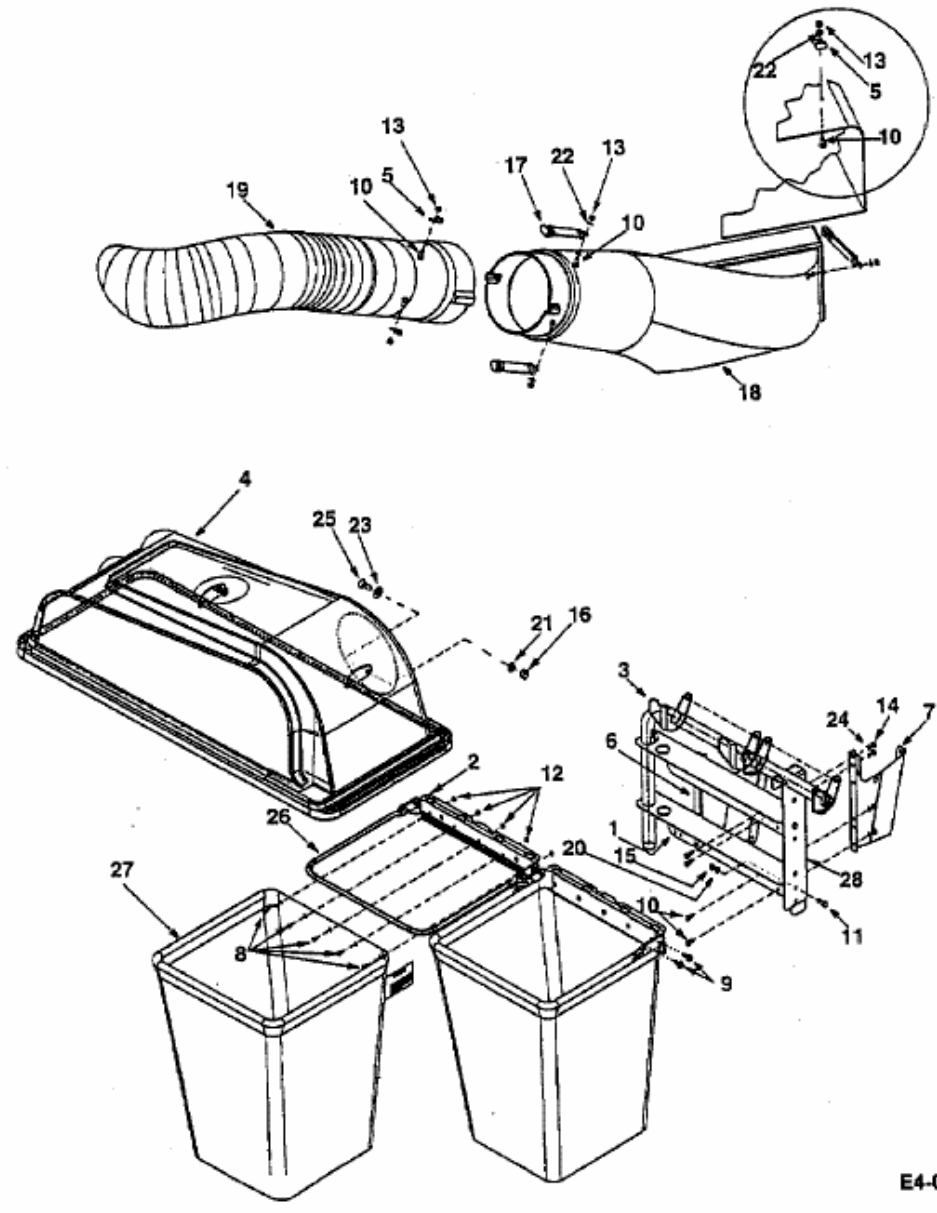

FÜR 600 SERIE KASTENRAHMEN MIT MÄHWERK G (42"/107CM) > 190-065-678  
(2002) > GRASFANGKORB

# Model 065

196-065-678

## Twin Bag

E4-01015A