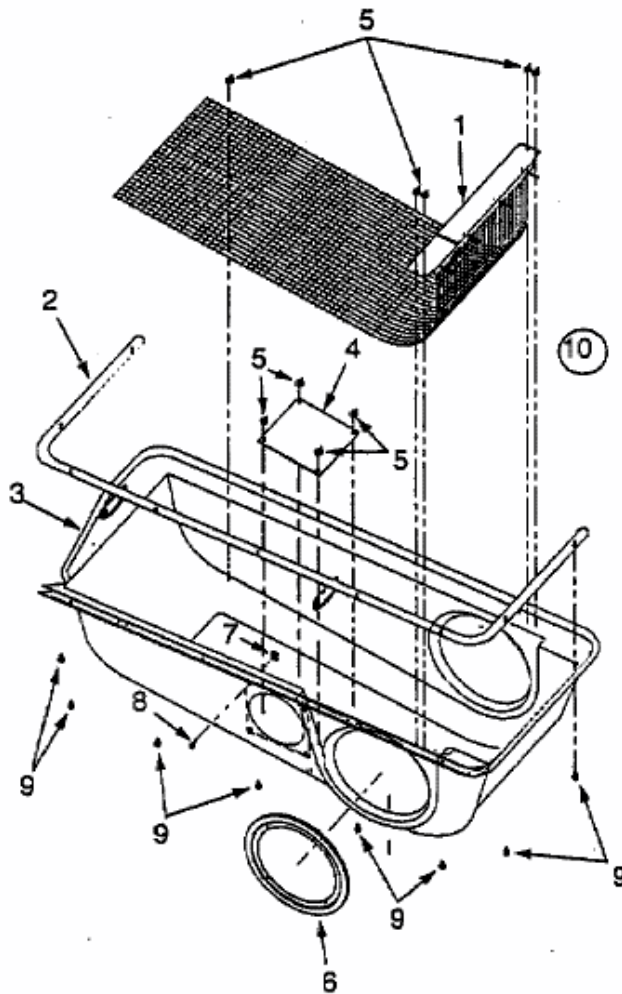

FÜR 600 SERIE KASTENRAHMEN MIT MÄHWERK G (42"/107CM) > 190-065-678
(2000) > GRASFANGSACKDECKEL

Model 065

196-065-678

Grass Catcher Cover Assembly

E4-01016A