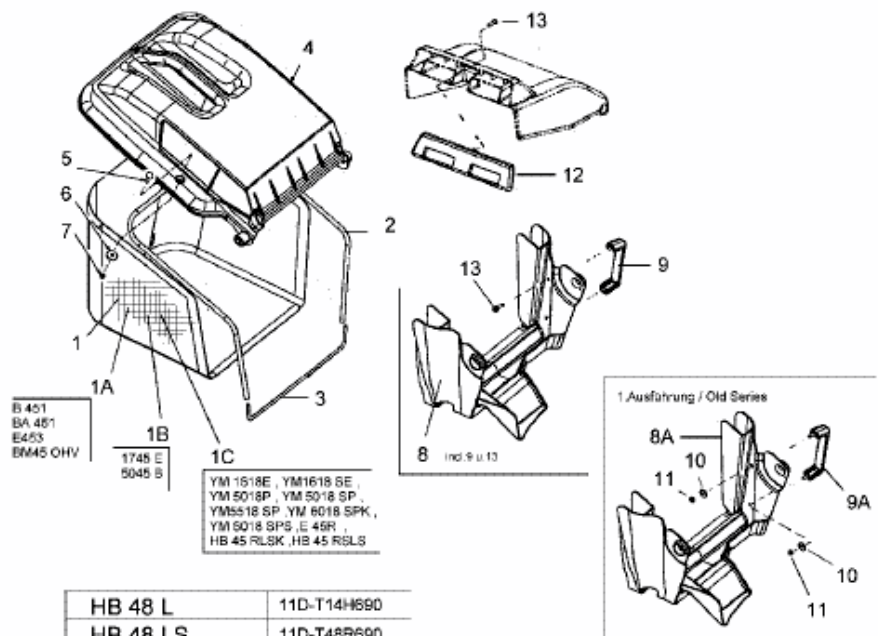

YM 1618 SE > 18ERT5H-643 (2006) > GRASFANGSACK

GRASFANGSACK /
GRASSBAG -CLOTH

HB 48 L	11D-T14H690
HB 48 LS	11D-T48R690
YM 5018 P	11D-T48R643
YM 5018 P	11E-T48R643
B 451	11E-T41G619
B 451	11E-T43L619
BM 45 OHV	11E-T4ME619
YM 5018 SP	12D-T28R643
YM 5518 SP	12E-T58P643
YM 6018 SPK	12D-T57D643
YM 6018 SPS	12EST58I643
HB 48 RLS	12D-T58P690
HB 45 RLSK	12E-T57D690 12D-T59Q690
GES 45 H	12D-T58G676
BA 451	12E-T53J619
BA 451	12E-T53L619
5045 B	12E-T58R668
5045 B	12E-T58L668

385 SPH	12D-T59Q611
HB 45 RLSL	12EST58I690
YM 1618 E	18D-T4H-643
YM 1618 E	18E-T4H-643
YM 1618 SE	18ERT5H-643
E 45 R	18ERT5H-678
E 453	18E-T4H-619
1745 E	18E-T4K-668
1745 E	18E-T4K-C68
HE 48 L	18D-T4H-690

E3-02551A-01