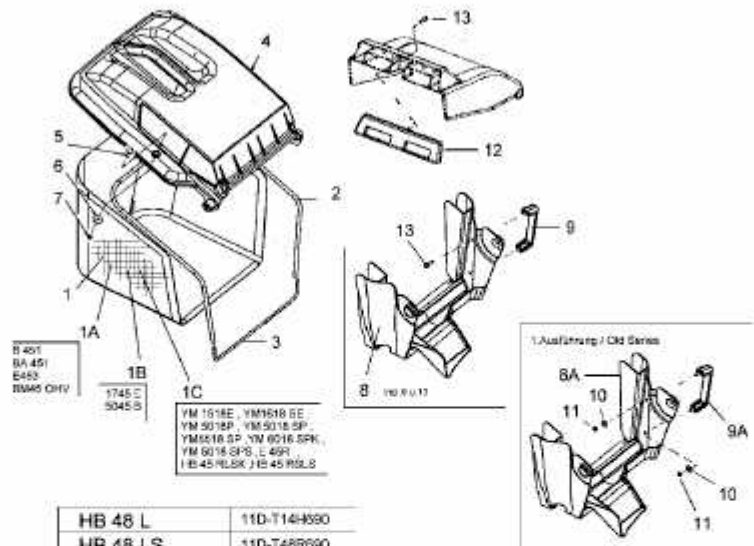

GRASFANGSACK /
GRASSBAG -CLOTH

B 451
BA 451
E 453
BM 45 OHV

1745 E
5045 B

YM 1618E, YM1618 SE,
YM 5018P, YM 5018 SP,
YM5518 SP, YM 6018 SPK,
YM 6018 SPS, L 45R,
1E 45 RLSK, 1E 45 RLS

HB 48 L	11D-T14H690
HB 48 LS	11D-T48R690
YM 5018 P	11D-T48R643
YM 5018 P	11E-T48R643
B 451	11E-T41G619
B 451	11E-T43L619
BM 45 OHV	11E-T4ME619
YM 5018 SP	12D-T28R643
YM 5518 SP	12E-T58P643
YM 6018 SPK	12D-T97D643
YM 6018 SPS	12E-T58R643
HB 48 RLS	12D-T58P690
HB 45 RLSK	12E-T57D690 12D-T59D690
GES 45 H	12D-T58S678
BA 451	12E-T53J619
BA 451	12E-T93L619
5045 B	12E-T58R668
5045 B	12E-T68L668

E3-02551A-01