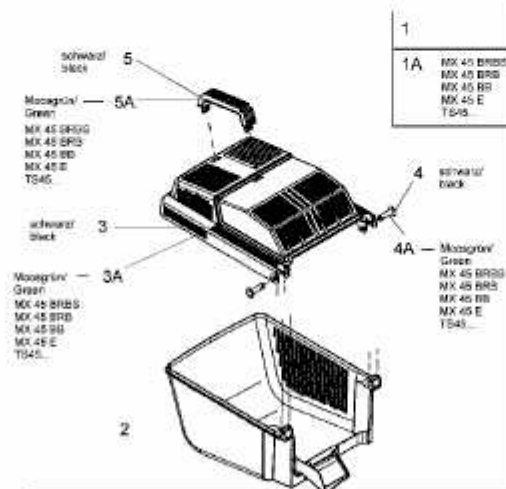

E 45 > 18D-T4H-678 (2004) > GRASFANGKORB

MX 45 BB	11E-T44M667
GE 45	11D-T14H678
GE 45 H	11D-T48S678
385 PH	11D-T15S611
TS 45 BB	11D-T44H667
GES 45	12D-T24H678
GES 45 H	12D-T58S678
385 SPH	12D-T48S611
TS 45 BRB	12D-T58R667
TS 45 BRB	12DET58V667

MX 45 BRB	12E-T68R667
MX 45 BRBS	12EST68R667
MX 45 E	18D-T4H-667
MX 45 E	18E-T4H-667
E 45	18D-T4H-678

GRASFANGKORB /
GRASS CATCHER-PLASTIC

E3-02552A-01