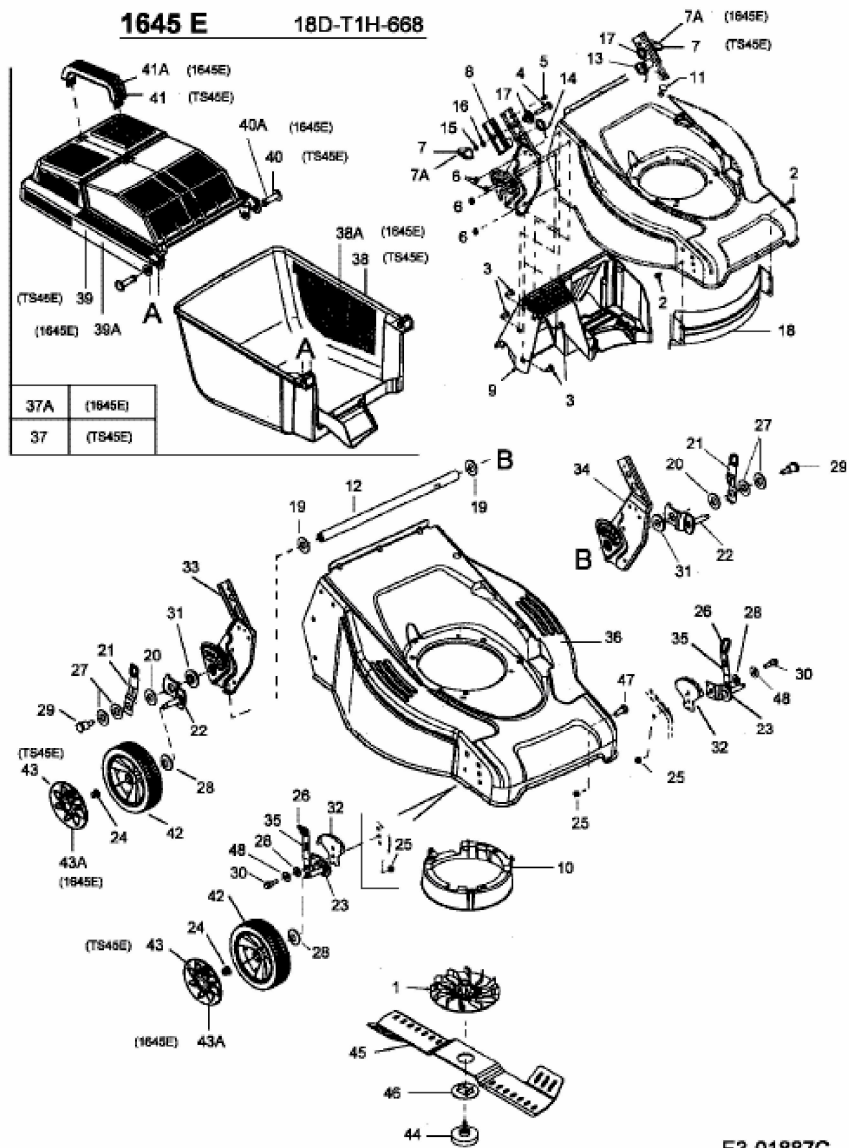

TS 45 E > 18D-T1H-667 (2005) > GRASFANGKORB, MESSER, RÄDER,  
SCHNITTHÖHENEINSTELLUNG

**TS 45 E**      18D-T1H-667

**1645 E**      18D-T1H-668

E3-01887C