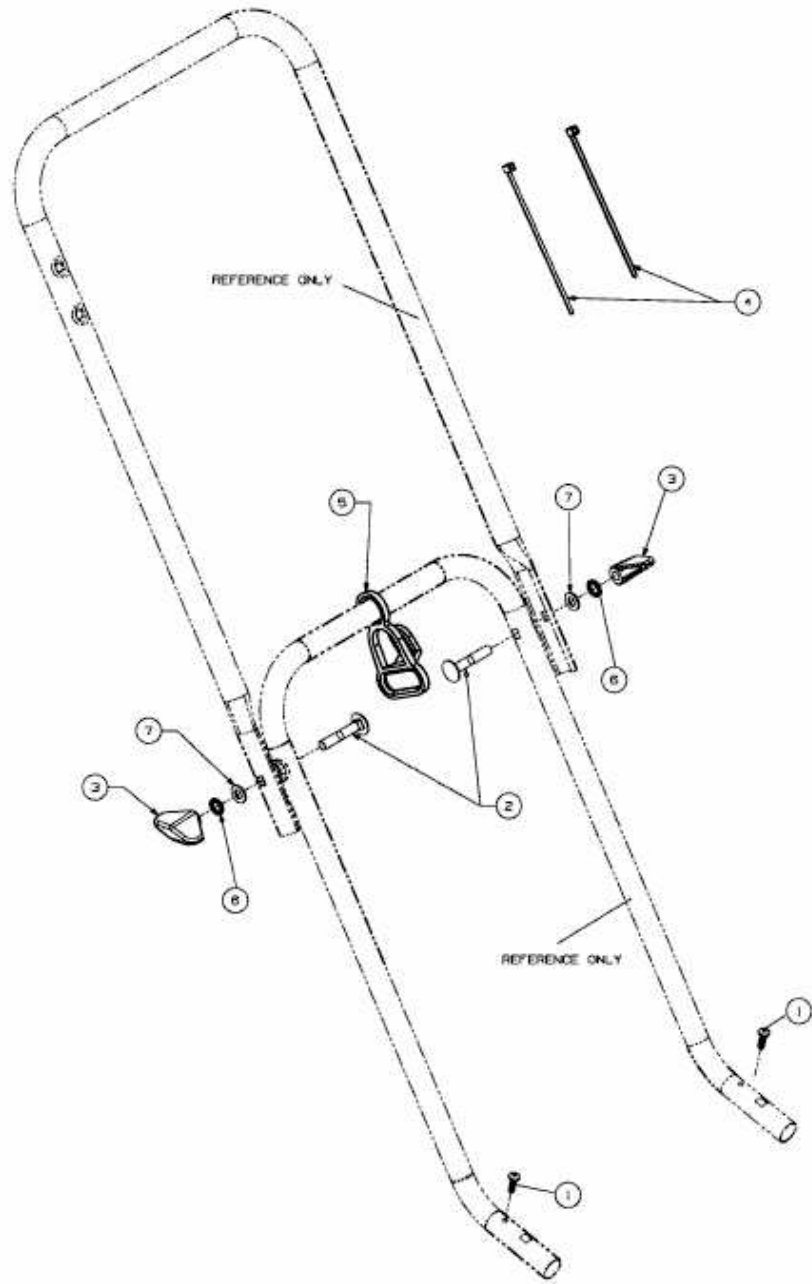

OPTI 3210 > 18D-R0D-600 (2010) > HOLMBEFESTIGUNG

E3-05243A-01