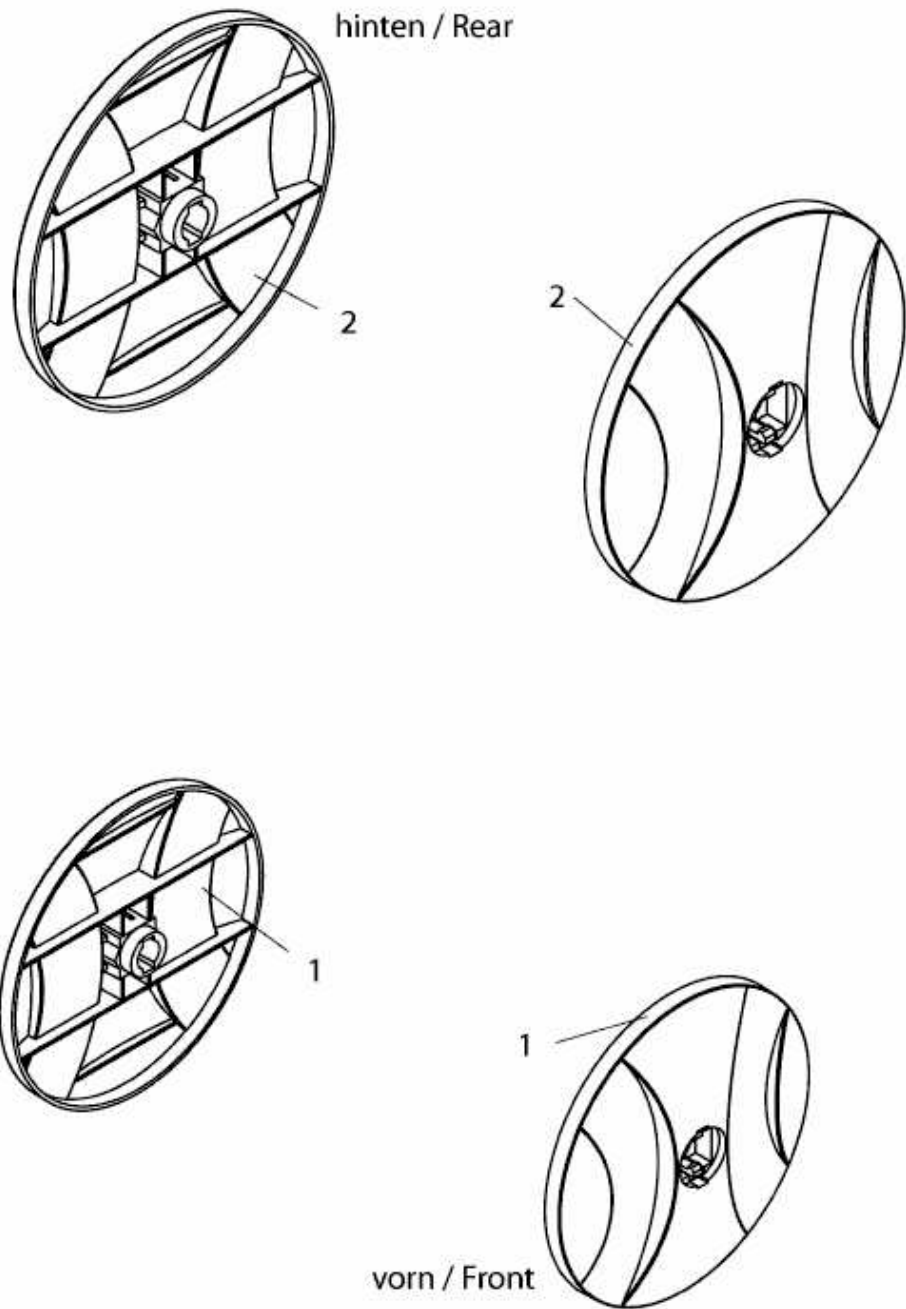

OPTI 3210 > 18D-R0D-600 (2010) > RADKAPPEN

E3-05276A-01