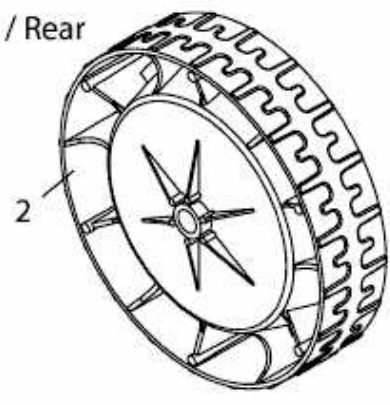

OPTI 3210 > 18D-R0D-600 (2010) > RÄDER

hinten / Rear

vorn / Front

E3-05275A-01