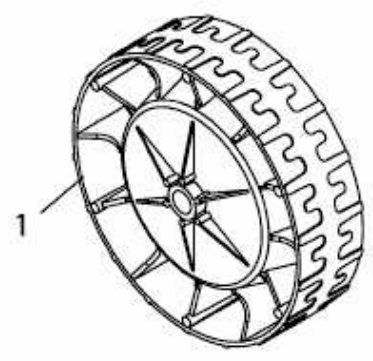

OPTI 3210 > 18D-R0D-600 (2010) > RÄDER

hinten / Rear

vorn / Front

E3-05275A-01