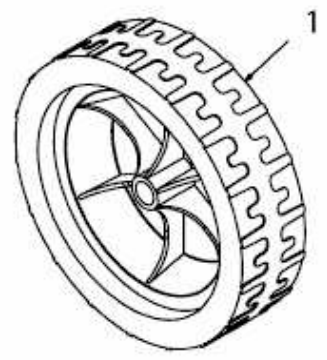

OPTI 3210 > 18D-R0D-600 (2010) > RÄDER

hinten / Rear

vorn / Front

E3-05275A-01