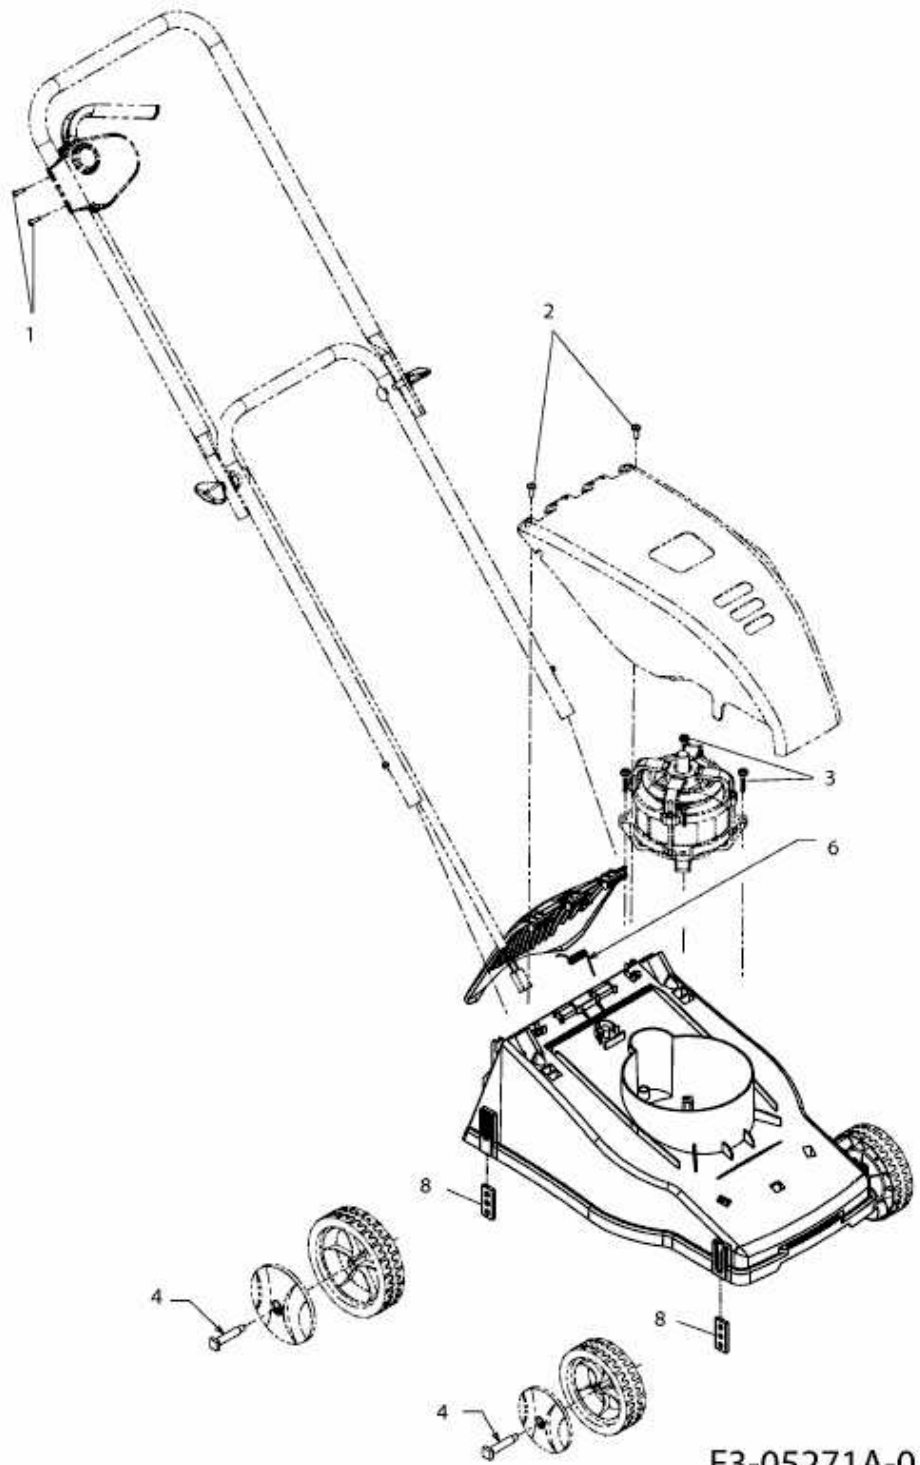

OPTI 3210 > 18D-R0D-600 (2010) > HECKKLAPPE, MÄHWERKSGEHÄUSE

E3-05271A-01