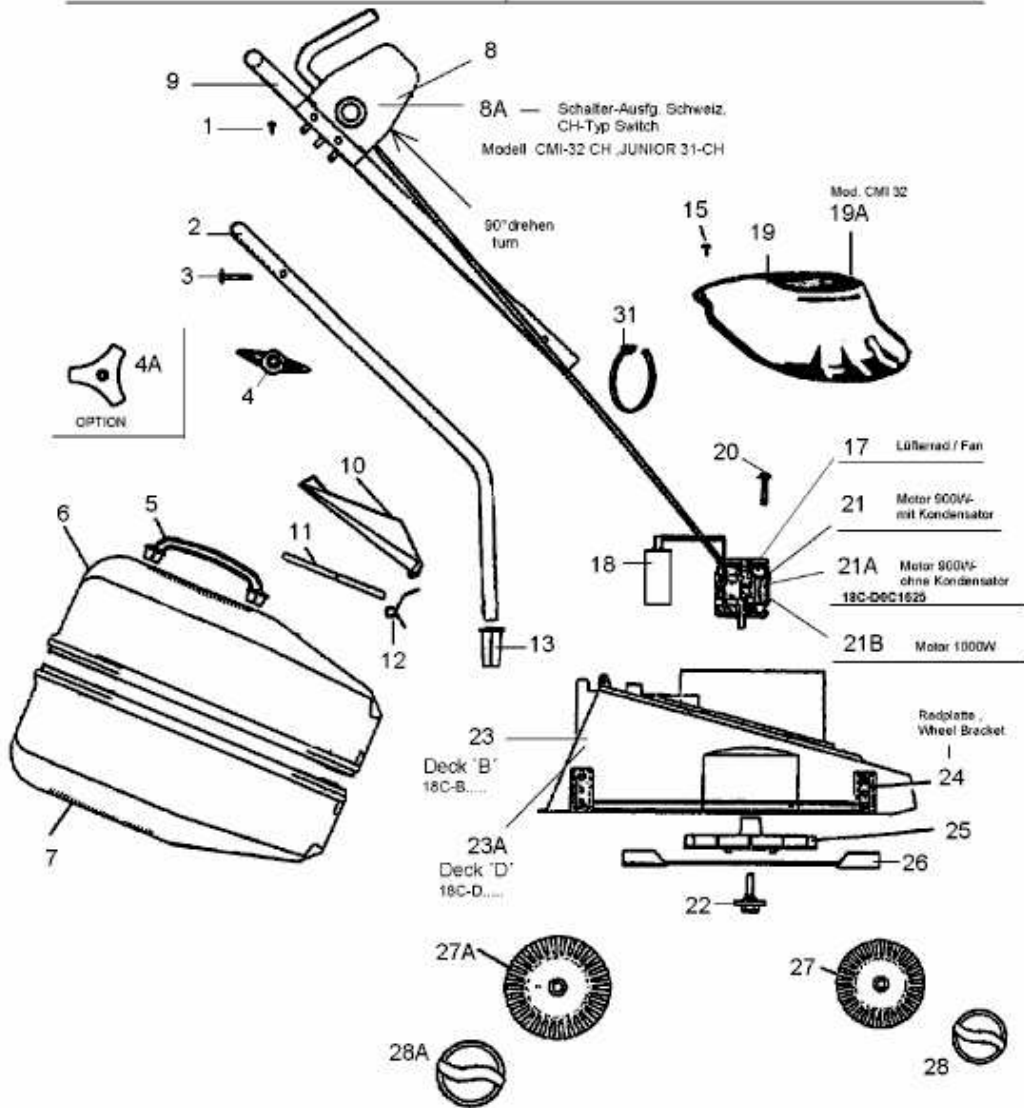

JUNIOR 31 > 18D-B0C-600 (2004) > GRUNDGERÄT

JUNIOR 31	—	18C-D0C-600
CMI 32	—	18C-B0C-620
32-10E	—	18C-B0D-600
RE 32-9	—	18C-B0C-628
EM 3085	—	18C-B0C-687
EM 3080	—	18C-B0C-689
FF 307	—	18C-B0C-633
FF 307-1	—	18C-B0C-634
GARDEN LINE 900	—	18C-B0C-674

Garden Tehnic 900W	—	18C-B0C-665
BEM 913-1	—	18C-D0C-619
3290 E	—	18C-D0C-676
JUNIOR 31	—	18C-D0C-600
JUNIOR 31-CH	—	18C-D0C-664
CMI 32-CH	—	18C-D0C-656
BG 900	—	18C-D0C-625 18C-D0C1625
FF 31-10	—	18C-D0D-648
FF 31-9	—	18C-D0C-648