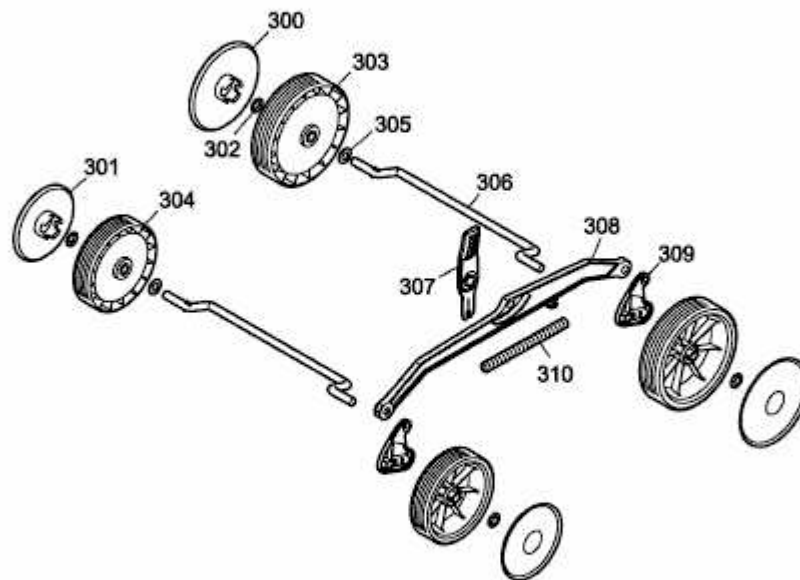

EXPERT 37 E > 18CWG1H-C50 (2014) > ACHSE, HÖHENVERSTELLUNG, RÄDER

E3-06054A-01