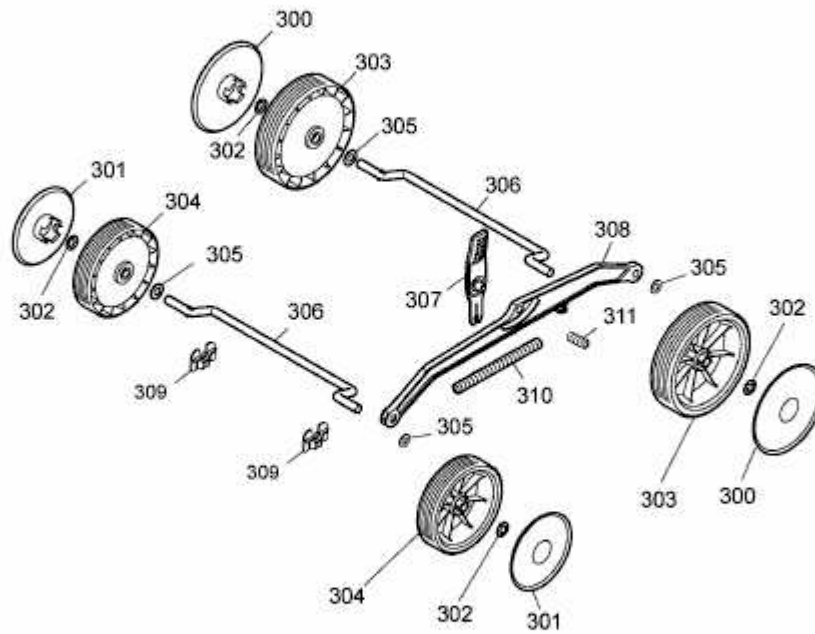

## EXPERT 34 E &gt; 18CWF1S-C50 (2016) &gt; ACHSE, HÖHENVERSTELLUNG, RÄDER

E3-08787A-01