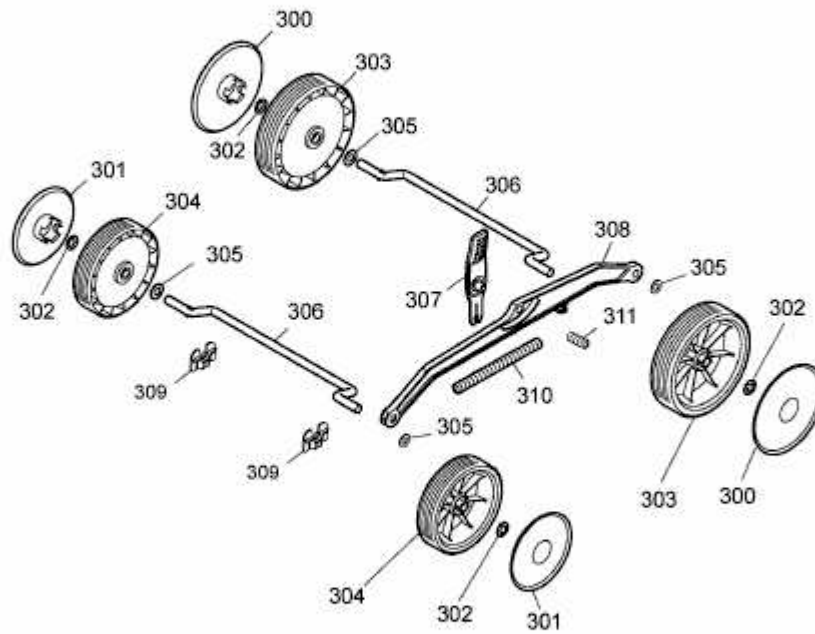

EXPERT 34 E > 18CWF1S-C50 (2015) > ACHSE, HÖHENVERSTELLUNG, RÄDER

E3-08787A-01