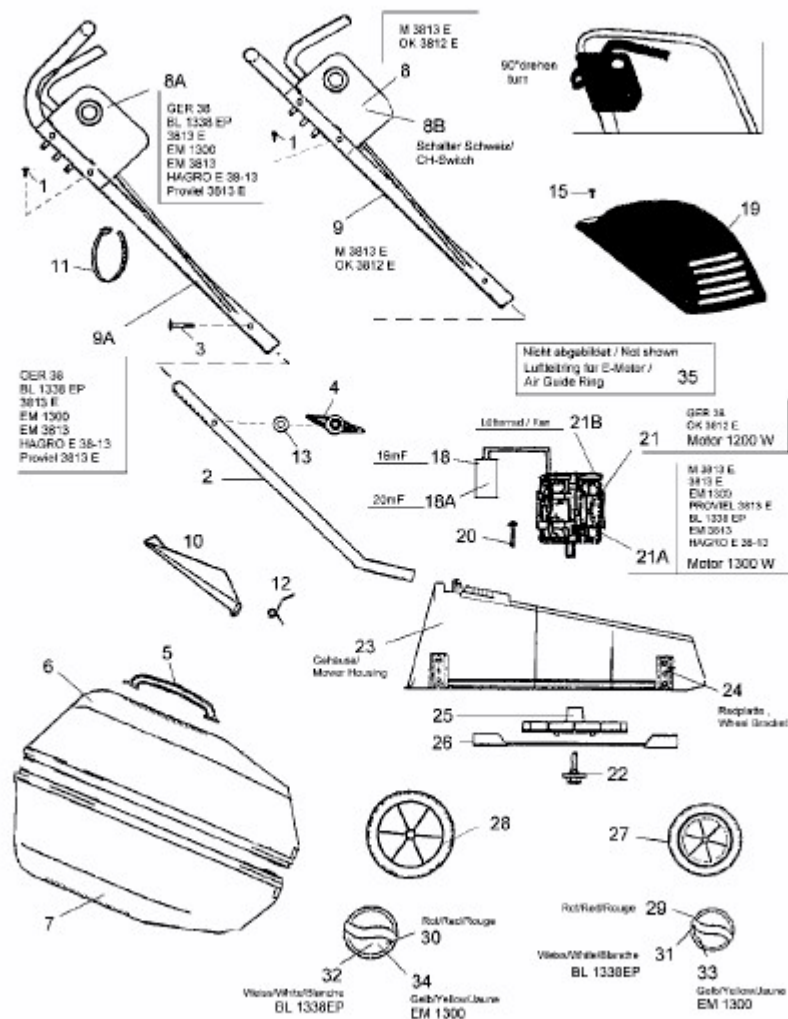

## Z - DECK EL.MOWER

E3-03954A-01