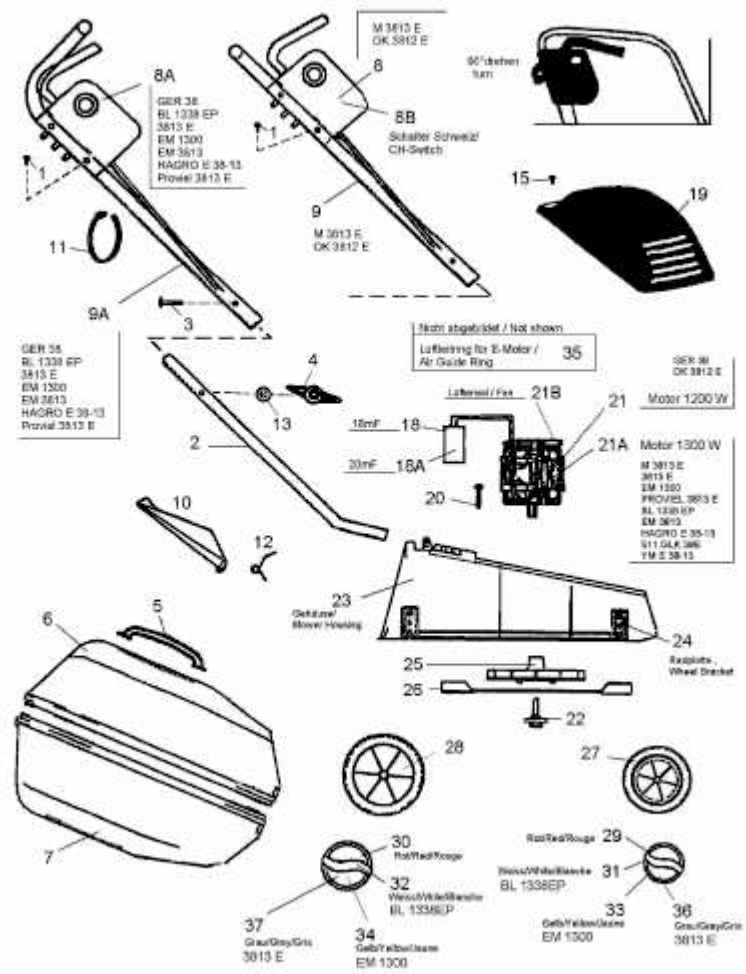

## Z - DECK EL.MOWER

E3-03954B-01