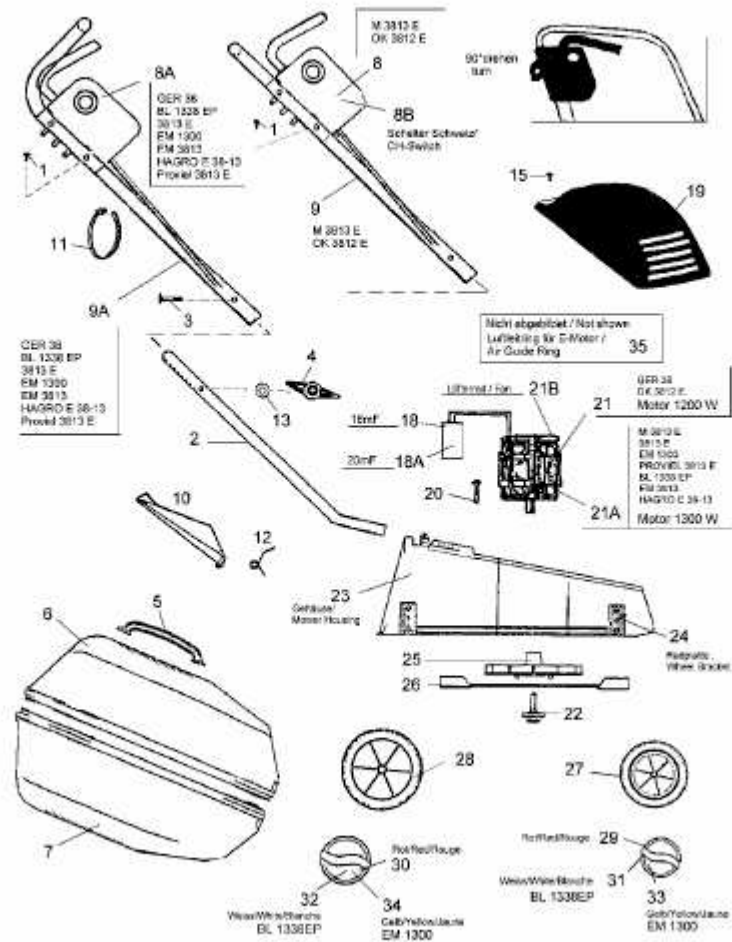

Z - DECK EL.MOWER

E3-03954A-01